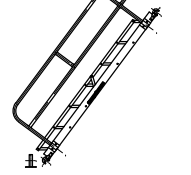

標準タイプ : W550
 ミドルタイプ : W700
 ワイドタイプ : W840

つかみ金具
 $\phi 42.7$ 、 $\phi 48.6$ 兼用

型 式	LT-14		LT-24		LT-38	
角 度	W	H	W	H	W	H
33°	1174	762	2055	1334	3229	2097
39°	1093	875	1912	1532	3005	2407
44°	1007	973	1762	1702	2769	2674
49°	920	1055	1611	1846	2531	2901
53°	835	1124	1461	1967	2295	3091
58°	748	1183	1309	2071	2057	3254
62°	662	1234	1158	2159	1819	3393
66°	576	1276	1008	2233	1584	3509
70°	490	1311	858	2295	1348	3606
ステップ°	4段		7段		11段	
総重量 (両手摺)	ステップ°巾	重量	ステップ°巾	重量	ステップ°巾	重量
	標準	19kg	標準	28kg	標準	47kg
	ミドル	21kg	ミドル	31kg		
ワイド°	23kg	ワイド°	33kg			

ラク²タラップ詳細図 S=1/30

33°

39°

44°

49°

53°

58°

62°