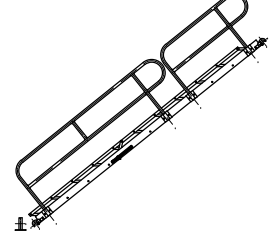

標準タイプ : W550
 ミドルタイプ : W700
 ワイドタイプ : W840

つかみ金具
 $\phi 42.7$ 、 $\phi 48.6$ 兼用

型 式	LT-14		LT-24		LT-38	
角 度	W	H	W	H	W	H
33°	1174	762	2055	1334	3229	2097
39°	1093	875	1912	1532	3005	2407
44°	1007	973	1762	1702	2769	2674
49°	920	1055	1611	1846	2531	2901
53°	835	1124	1461	1967	2295	3091
58°	748	1183	1309	2071	2057	3254
62°	662	1234	1158	2159	1819	3393
66°	576	1276	1008	2233	1584	3509
70°	490	1311	858	2295	1348	3606
ステップ°	4段		7段		11段	
総重量 (両手摺)	ステップ°巾	重量	ステップ°巾	重量	ステップ°巾	重量
	標準	19kg	標準	28kg	標準	47kg
	ミドル	21kg	ミドル	31kg		
ワイド°	23kg	ワイド°	33kg			

ラク²タラップ詳細図 S=1/30

33°

39°

44°

49°

53°

58°

62°