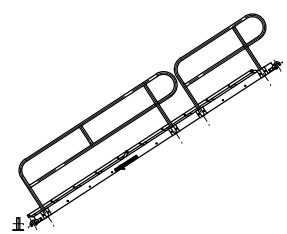

標準タイプ : W550
 ミドルタイプ : W700
 ワイドタイプ : W840

つかみ金具
 $\phi 42.7$ 、 $\phi 48.6$ 兼用

型 式	LT-14		LT-24		LT-38	
角 度	W	H	W	H	W	H
33°	1174	762	2055	1334	3229	2097
39°	1093	875	1912	1532	3005	2407
44°	1007	973	1762	1702	2769	2674
49°	920	1055	1611	1846	2531	2901
53°	835	1124	1461	1967	2295	3091
58°	748	1183	1309	2071	2057	3254
62°	662	1234	1158	2159	1819	3393
66°	576	1276	1008	2233	1584	3509
70°	490	1311	858	2295	1348	3606
ステップ°	4段		7段		11段	
総重量 (両手摺)	ステップ°巾	重量	ステップ°巾	重量	ステップ°巾	重量
	標準	19kg	標準	28kg	標準	47kg
	ミドル	21kg	ミドル	31kg		
ワイド°	23kg	ワイド°	33kg			

ラク²タラップ詳細図 S=1/30

33°

39°

44°

49°

53°

58°

62°