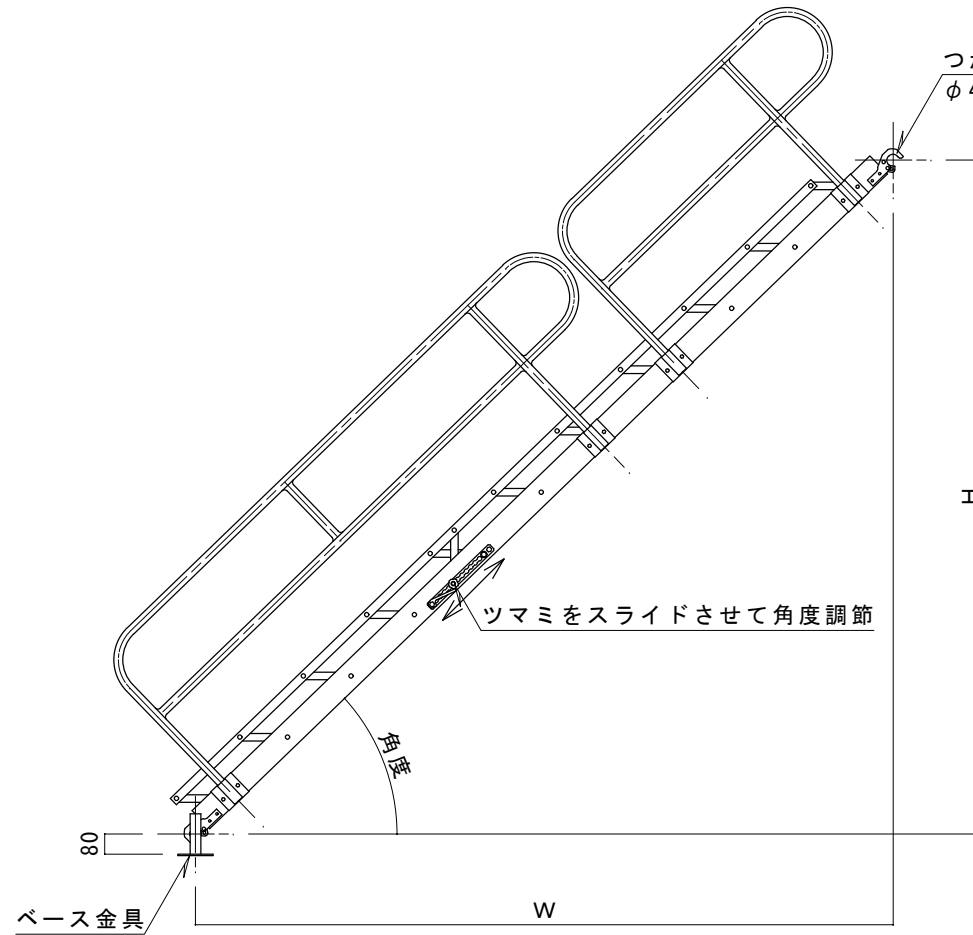

標準タイプ : W550
 ミドルタイプ : W700
 ワイドタイプ : W840

つかみ金具
 $\phi 42.7$ 、 $\phi 48.6$ 兼用

型 式	LT-14		LT-24		LT-38	
角 度	W	H	W	H	W	H
33°	1174	762	2055	1334	3229	2097
39°	1093	875	1912	1532	3005	2407
44°	1007	973	1762	1702	2769	2674
49°	920	1055	1611	1846	2531	2901
53°	835	1124	1461	1967	2295	3091
58°	748	1183	1309	2071	2057	3254
62°	662	1234	1158	2159	1819	3393
66°	576	1276	1008	2233	1584	3509
70°	490	1311	858	2295	1348	3606
ステップ°	4段		7段		11段	
総重量 (両手摺)	ステップ°巾	重量	ステップ°巾	重量	ステップ°巾	重量
	標準	19kg	標準	28kg	標準	47kg
	ミドル	21kg	ミドル	31kg		
ワイド°	23kg	ワイド°	33kg			

ラク²タラップ詳細図 S=1/30

33°

39°

44°

49°

53°

58°

62°