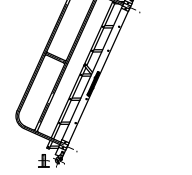

標準タイプ : W550
 ミドルタイプ : W700
 ワイドタイプ : W840

つかみ金具
 $\phi 42.7$ 、 $\phi 48.6$ 兼用

型 式	LT-14		LT-24		LT-38	
角 度	W	H	W	H	W	H
33°	1174	762	2055	1334	3229	2097
39°	1093	875	1912	1532	3005	2407
44°	1007	973	1762	1702	2769	2674
49°	920	1055	1611	1846	2531	2901
53°	835	1124	1461	1967	2295	3091
58°	748	1183	1309	2071	2057	3254
62°	662	1234	1158	2159	1819	3393
66°	576	1276	1008	2233	1584	3509
70°	490	1311	858	2295	1348	3606
ステップ°	4段		7段		11段	
総重量 (両手摺)	ステップ°巾	重量	ステップ°巾	重量	ステップ°巾	重量
	標準	19kg	標準	28kg	標準	47kg
	ミドル	21kg	ミドル	31kg		
ワイド°	23kg	ワイド°	33kg			

ラク²タラップ詳細図 S=1/30

33°

39°

44°

49°

53°

58°

62°