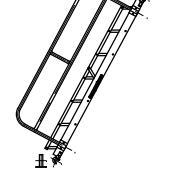

標準タイプ : W550
 ミドルタイプ : W700
 ワイドタイプ : W840

つかみ金具
 $\phi 42.7$ 、 $\phi 48.6$ 兼用

型 式	LT-14		LT-24		LT-38	
角 度	W	H	W	H	W	H
33°	1174	762	2055	1334	3229	2097
39°	1093	875	1912	1532	3005	2407
44°	1007	973	1762	1702	2769	2674
49°	920	1055	1611	1846	2531	2901
53°	835	1124	1461	1967	2295	3091
58°	748	1183	1309	2071	2057	3254
62°	662	1234	1158	2159	1819	3393
66°	576	1276	1008	2233	1584	3509
70°	490	1311	858	2295	1348	3606
ステップ°	4段		7段		11段	
総重量 (両手摺)	ステップ°巾	重量	ステップ°巾	重量	ステップ°巾	重量
	標準	19kg	標準	28kg	標準	47kg
	ミドル	21kg	ミドル	31kg		
ワイド°	23kg	ワイド°	33kg			

ラク²タラップ詳細図 S=1/30

33°

39°

44°

49°

53°

58°

62°