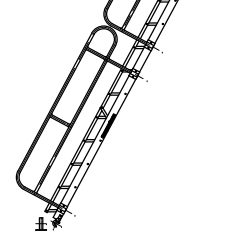

標準タイプ : W550
 ミドルタイプ : W700
 ワイドタイプ : W840

つかみ金具
 $\phi 42.7$ 、 $\phi 48.6$ 兼用

型 式	LT-14		LT-24		LT-38	
角 度	W	H	W	H	W	H
33°	1174	762	2055	1334	3229	2097
39°	1093	875	1912	1532	3005	2407
44°	1007	973	1762	1702	2769	2674
49°	920	1055	1611	1846	2531	2901
53°	835	1124	1461	1967	2295	3091
58°	748	1183	1309	2071	2057	3254
62°	662	1234	1158	2159	1819	3393
66°	576	1276	1008	2233	1584	3509
70°	490	1311	858	2295	1348	3606
ステップ°	4段		7段		11段	
総重量 (両手摺)	ステップ°巾	重量	ステップ°巾	重量	ステップ°巾	重量
	標準	19kg	標準	28kg	標準	47kg
	ミドル	21kg	ミドル	31kg		
ワイド°	23kg	ワイド°	33kg			

ラク²タラップ詳細図 S=1/30

33°

39°

44°

49°

53°

58°

62°