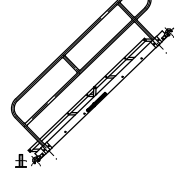

標準タイプ : W550
 ミドルタイプ : W700
 ワイドタイプ : W840

つかみ金具
 $\phi 42.7$ 、 $\phi 48.6$ 兼用

型 式	LT-14		LT-24		LT-38	
角 度	W	H	W	H	W	H
33°	1174	762	2055	1334	3229	2097
39°	1093	875	1912	1532	3005	2407
44°	1007	973	1762	1702	2769	2674
49°	920	1055	1611	1846	2531	2901
53°	835	1124	1461	1967	2295	3091
58°	748	1183	1309	2071	2057	3254
62°	662	1234	1158	2159	1819	3393
66°	576	1276	1008	2233	1584	3509
70°	490	1311	858	2295	1348	3606
ステップ°	4段		7段		11段	
総重量 (両手摺)	ステップ°巾	重量	ステップ°巾	重量	ステップ°巾	重量
	標準	19kg	標準	28kg	標準	47kg
	ミドル	21kg	ミドル	31kg		
ワイド°	23kg	ワイド°	33kg			

ラク²タラップ詳細図 S=1/30

33°

39°

44°

49°

53°

58°

62°