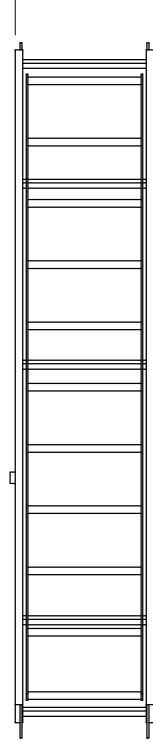

標準タイプ : W550
 ミドルタイプ : W700
 ワイドタイプ : W840

つかみ金具
 $\phi 42.7$ 、 $\phi 48.6$ 兼用

型 式	LT-14		LT-24		LT-38	
角 度	W	H	W	H	W	H
33°	1174	762	2055	1334	3229	2097
39°	1093	875	1912	1532	3005	2407
44°	1007	973	1762	1702	2769	2674
49°	920	1055	1611	1846	2531	2901
53°	835	1124	1461	1967	2295	3091
58°	748	1183	1309	2071	2057	3254
62°	662	1234	1158	2159	1819	3393
66°	576	1276	1008	2233	1584	3509
70°	490	1311	858	2295	1348	3606
ステップ°	4段		7段		11段	
総重量 (両手摺)	ステップ°巾	重量	ステップ°巾	重量	ステップ°巾	重量
	標準	19kg	標準	28kg	標準	47kg
	ミドル	21kg	ミドル	31kg		
ワイド°	23kg	ワイド°	33kg			

ラク²タラップ詳細図 S=1/30

33°

39°

44°

49°

53°

58°

62°