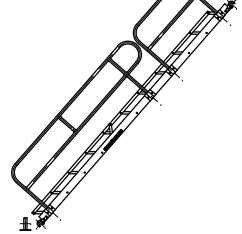

標準タイプ : W550
 ミドルタイプ : W700
 ワイドタイプ : W840

つかみ金具
 $\phi 42.7$ 、 $\phi 48.6$ 兼用

型 式	LT-14		LT-24		LT-38	
角 度	W	H	W	H	W	H
33°	1174	762	2055	1334	3229	2097
39°	1093	875	1912	1532	3005	2407
44°	1007	973	1762	1702	2769	2674
49°	920	1055	1611	1846	2531	2901
53°	835	1124	1461	1967	2295	3091
58°	748	1183	1309	2071	2057	3254
62°	662	1234	1158	2159	1819	3393
66°	576	1276	1008	2233	1584	3509
70°	490	1311	858	2295	1348	3606
ステップ°	4段		7段		11段	
総重量 (両手摺)	ステップ°巾	重量	ステップ°巾	重量	ステップ°巾	重量
	標準	19kg	標準	28kg	標準	47kg
	ミドル	21kg	ミドル	31kg		
ワイド°	23kg	ワイド°	33kg			

ラク²タラップ詳細図 S=1/30

33°

39°

44°

49°

53°

58°

62°