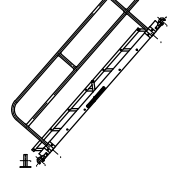

標準タイプ : W550
 ミドルタイプ : W700
 ワイドタイプ : W840

つかみ金具
 $\phi 42.7$ 、 $\phi 48.6$ 兼用

型 式	LT-14		LT-24		LT-38	
角 度	W	H	W	H	W	H
33°	1174	762	2055	1334	3229	2097
39°	1093	875	1912	1532	3005	2407
44°	1007	973	1762	1702	2769	2674
49°	920	1055	1611	1846	2531	2901
53°	835	1124	1461	1967	2295	3091
58°	748	1183	1309	2071	2057	3254
62°	662	1234	1158	2159	1819	3393
66°	576	1276	1008	2233	1584	3509
70°	490	1311	858	2295	1348	3606
ステップ°	4段		7段		11段	
総重量 (両手摺)	ステップ°巾	重量	ステップ°巾	重量	ステップ°巾	重量
	標準	19kg	標準	28kg	標準	47kg
	ミドル	21kg	ミドル	31kg		
ワイド°	23kg	ワイド°	33kg			

ラク²タラップ詳細図 S=1/30

33°

39°

44°

49°

53°

58°

62°