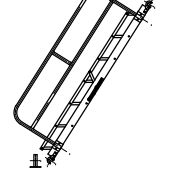

標準タイプ : W550
 ミドルタイプ : W700
 ワイドタイプ : W840

つかみ金具
 $\phi 42.7$ 、 $\phi 48.6$ 兼用

型 式	LT-14		LT-24		LT-38	
角 度	W	H	W	H	W	H
33°	1174	762	2055	1334	3229	2097
39°	1093	875	1912	1532	3005	2407
44°	1007	973	1762	1702	2769	2674
49°	920	1055	1611	1846	2531	2901
53°	835	1124	1461	1967	2295	3091
58°	748	1183	1309	2071	2057	3254
62°	662	1234	1158	2159	1819	3393
66°	576	1276	1008	2233	1584	3509
70°	490	1311	858	2295	1348	3606
ステップ°	4段		7段		11段	
総重量 (両手摺)	ステップ°巾	重量	ステップ°巾	重量	ステップ°巾	重量
	標準	19kg	標準	28kg	標準	47kg
	ミドル	21kg	ミドル	31kg		
ワイド°	23kg	ワイド°	33kg			

ラク²タラップ詳細図 S=1/30

33°

39°

44°

49°

53°

58°

62°