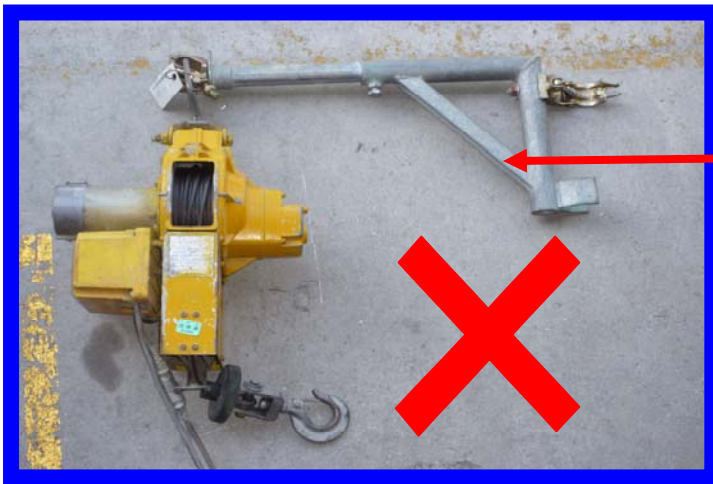

危険!!! な使用はダメ! ですよ!

最近、荷上げ作業時に仮設ブラケット用いてベビーホイストを使用し、

『ベビーホイスト本体+吊荷が落下する』という事故が多発しています。

ベビーホイスト作業は必ず、専用ジブクレーンの御使用を御願います。

この様な使用防法は大変危険
な為、絶対に行わないで下さい
仮設用ブラケットは物を吊る為の
商品ではありません

可動巾

1000mm

700mm

専用ジブクレーンは定額荷重250KgまでOK!

安全、安心のレンタルは

Natsumoto
松本鋼機株式会社

が御提案します