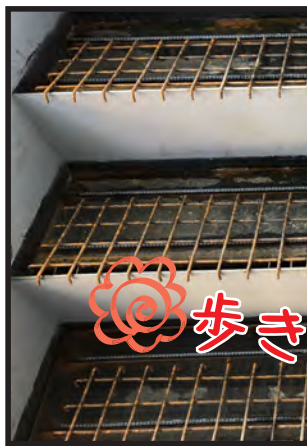

階段用のメッシュ

歩きやすい!!

甲	CD5×50	W206×L1006	H25	重量 約 1.5 kg	甲
乙	CD5×50	W206×L1106	H25	重量 約 2.0 kg	乙

松本鋼機株式会社 未来をみつめ、環境にやさしく

本社 神戸市兵庫区湊町一丁目 8 8 番地の 1 TEL (078) 651-7327 (代表) FAX (078) 651-0854
 ■神戸営業部 TEL (078) 651-7321 (代) FAX (078) 651-6116
 ■大阪営業部 TEL (06) 6398-0310 (代) FAX (06) 6398-0313
 ■京都支店 TEL (075) 611-7533 (代) FAX (075) 611-3535
 ■北近畿支店 TEL (0773) 27-4809 (代) FAX (0773) 27-6541
 ■開発営業部 TEL (06) 6398-0320 (代) FAX (06) 6398-0318