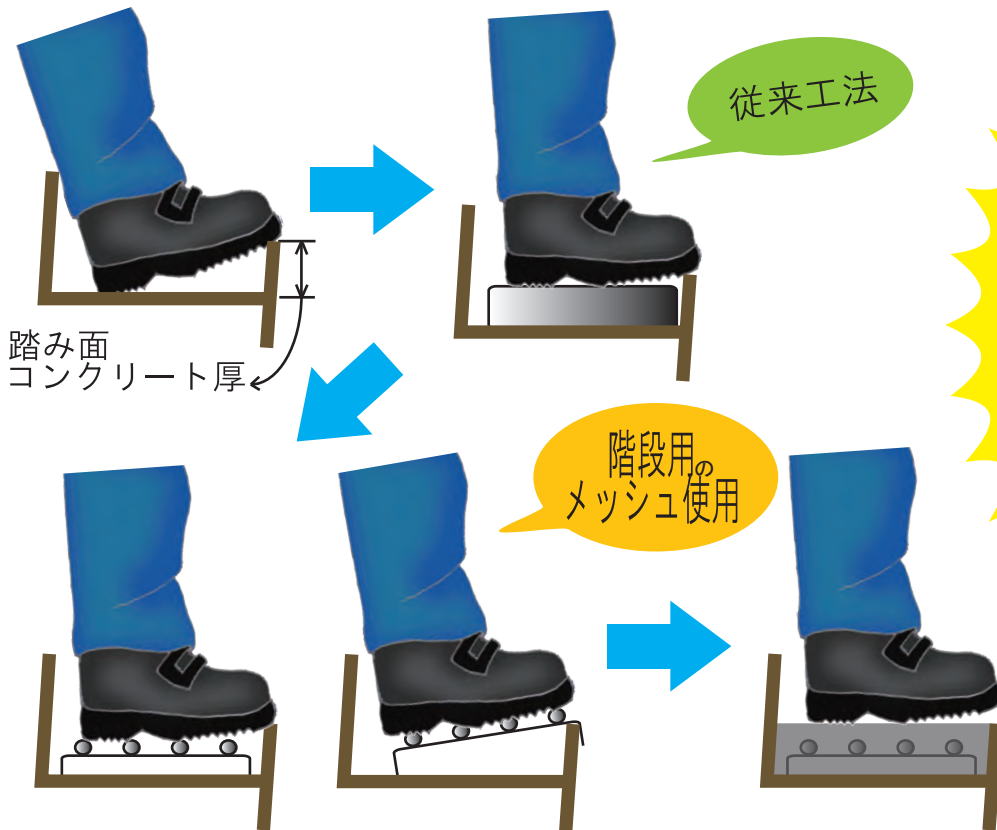

階段用のメッシュ

歩きやすい!!

甲	CD5×50	W206×L1006	H25	重量 約 1.5 kg	甲
乙	CD5×50	W206×L1106	H25	重量 約 2.0 kg	乙

松本鋼機株式会社 未来をみつめ、環境にやさしく

本社 神戸市兵庫区湊町一丁目 8 8 番地の 1 TEL (078) 651-7327 (代表) FAX (078) 651-0854
 ■神戸営業部 TEL (078) 651-7321 (代) FAX (078) 651-6116
 ■大阪営業部 TEL (06) 6398-0310 (代) FAX (06) 6398-0313
 ■京都支店 TEL (075) 611-7533 (代) FAX (075) 611-3535
 ■北近畿支店 TEL (0773) 27-4809 (代) FAX (0773) 27-6541
 ■開発営業部 TEL (06) 6398-0320 (代) FAX (06) 6398-0318