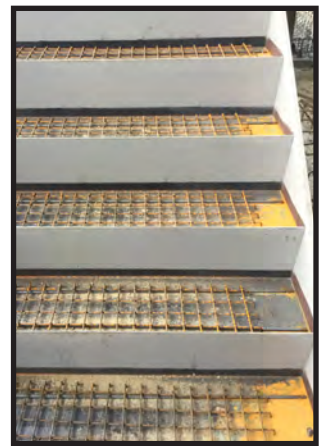

階段用のメッシュ

歩きやすい!!

甲	CD5×50	W206×L1006	H25	重量 約 1.5 kg	甲
乙	CD5×50	W206×L1106	H25	重量 約 2.0 kg	乙

松本鋼機株式会社 未来をみつめ、環境にやさしく

本社 神戸市兵庫区湊町一丁目 8 8 番地の 1 TEL (078) 651-7327 (代表) FAX (078) 651-0854
 ■神戸営業部 TEL (078) 651-7321 (代) FAX (078) 651-6116
 ■大阪営業部 TEL (06) 6398-0310 (代) FAX (06) 6398-0313
 ■京都支店 TEL (075) 611-7533 (代) FAX (075) 611-3535
 ■北近畿支店 TEL (0773) 27-4809 (代) FAX (0773) 27-6541
 ■開発営業部 TEL (06) 6398-0320 (代) FAX (06) 6398-0318