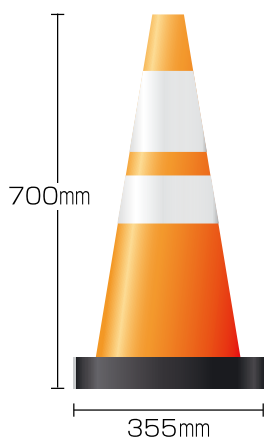

バリエーション

- カラーはレッド、ブルー、イエロー、ライムイエローの4色
(レッド以外の色については)
納期で確認ください

カラーバリエーション 全4色

RC700

3.20kg

RC450

1.50kg

製品仕様

	RC700	RC450
タイプ	RC700	RC450
ベースの高さ	700mm	450mm
ベースの幅	355mm×355mm	266mm×266mm
重さ	3.20kg	1.50kg
カラー	レッド、イエロー、 ライムイエロー	
本体	PVC (ポリ塩化ビニール)	
ベース部	再生PVC (リサイクル製品)	
反射シート	高輝度反射シート	
耐久温度	-18℃~80℃	