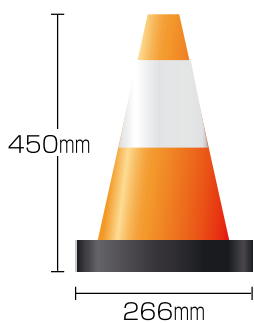

バリエーション

- カラーはレッド、ブルー、イエロー、ライムイエローの4色
(レッド以外の色については)
納期で確認ください

カラーバリエーション 全4色

RC700

3.20kg

RC450

1.50kg

製品仕様

	RC700	RC450
タイプ	RC700	RC450
ベースの高さ	700mm	450mm
ベースの幅	355mm×355mm	266mm×266mm
重さ	3.20kg	1.50kg
カラー	レッド、イエロー、 ライムイエロー	
本体	PVC (ポリ塩化ビニール)	
ベース部	再生PVC (リサイクル製品)	
反射シート	高輝度反射シート	
耐久温度	-18℃~80℃	