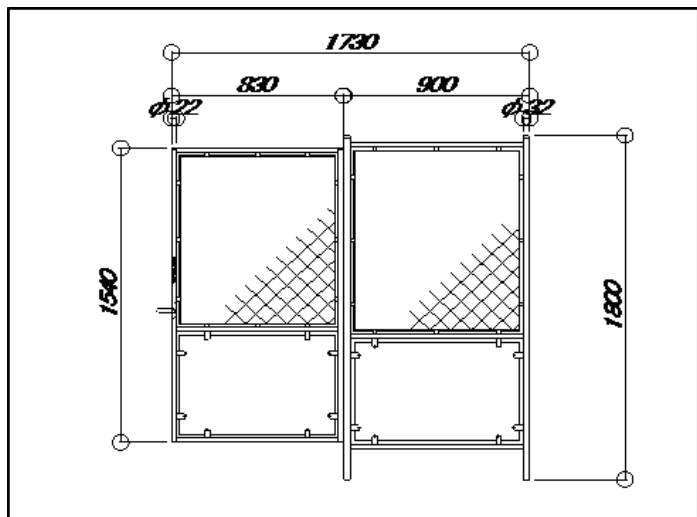

新商品のご案内

扉付GF棧なしタイプ

扉付GFの棧をなくし、一輪車・台車での
乗り入れ・搬入を可能にしました。

棧がないからラクラク運び入れ
足元も頭上も気にしなくて大丈夫！

設置写真

蝶番溶接により開閉もスムーズ

ドアノブは隣フェンスに
かかります。

【製品図面】

運搬時は2つ折れになります。

製造・販売

(株)日保