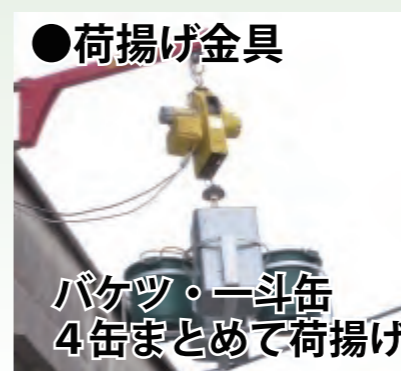

狭い通路に

●ラフキャリア

オフロード台車

運ぶ・まくばるシリーズ

●らくらくスロープ

段差解消

●架け橋くん

配管またぎに!

●ダストシューター

高所作業時の廃材処理に!

●べんリフター

高さ 27M まで設置可能

●ハイリフター

高さ 45M まで設置可能

●荷揚げ金具

バケツ・一斗缶
4缶まとめて荷揚げ