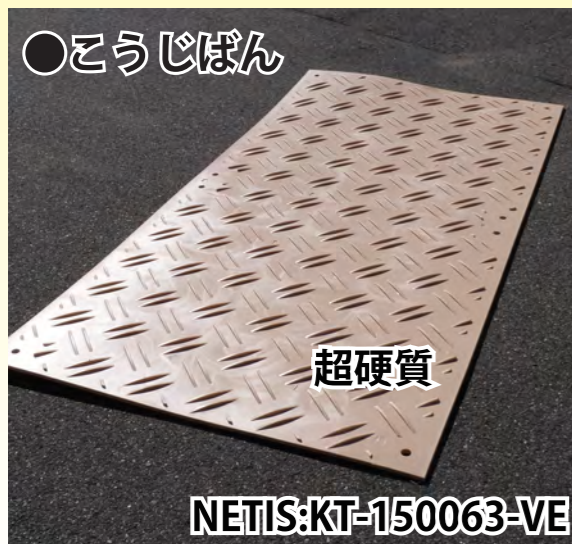

●ベンキャリア

自在固定切替専用キャスター

●六ツゴロウ

縦列駐車もラクラク!

●長尺キャリア

単管もラクラク

●ロングハンドパレット

両面パレット対応!

●こうじばん

超硬質

NETIS:KT-150063-VE

●ポリカルロード

軽々 23kg

●ミラク

一台三役

●横歩きハンドパレット

狭い通路に

●ラフキャリア

オフロード台車

運ぶ・まくばるシリーズ

●らくらくスロープ

段差解消

●架け橋くん

配管またぎに!