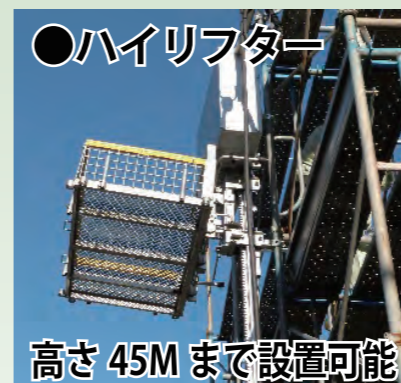

●ダストシューター

高所作業時の廃材処理に!

●べんリフター

高さ 27M まで設置可能

●ハイリフター

高さ 45M まで設置可能

●荷揚げ金具

バケツ・一斗缶
4缶まとめて荷揚げ