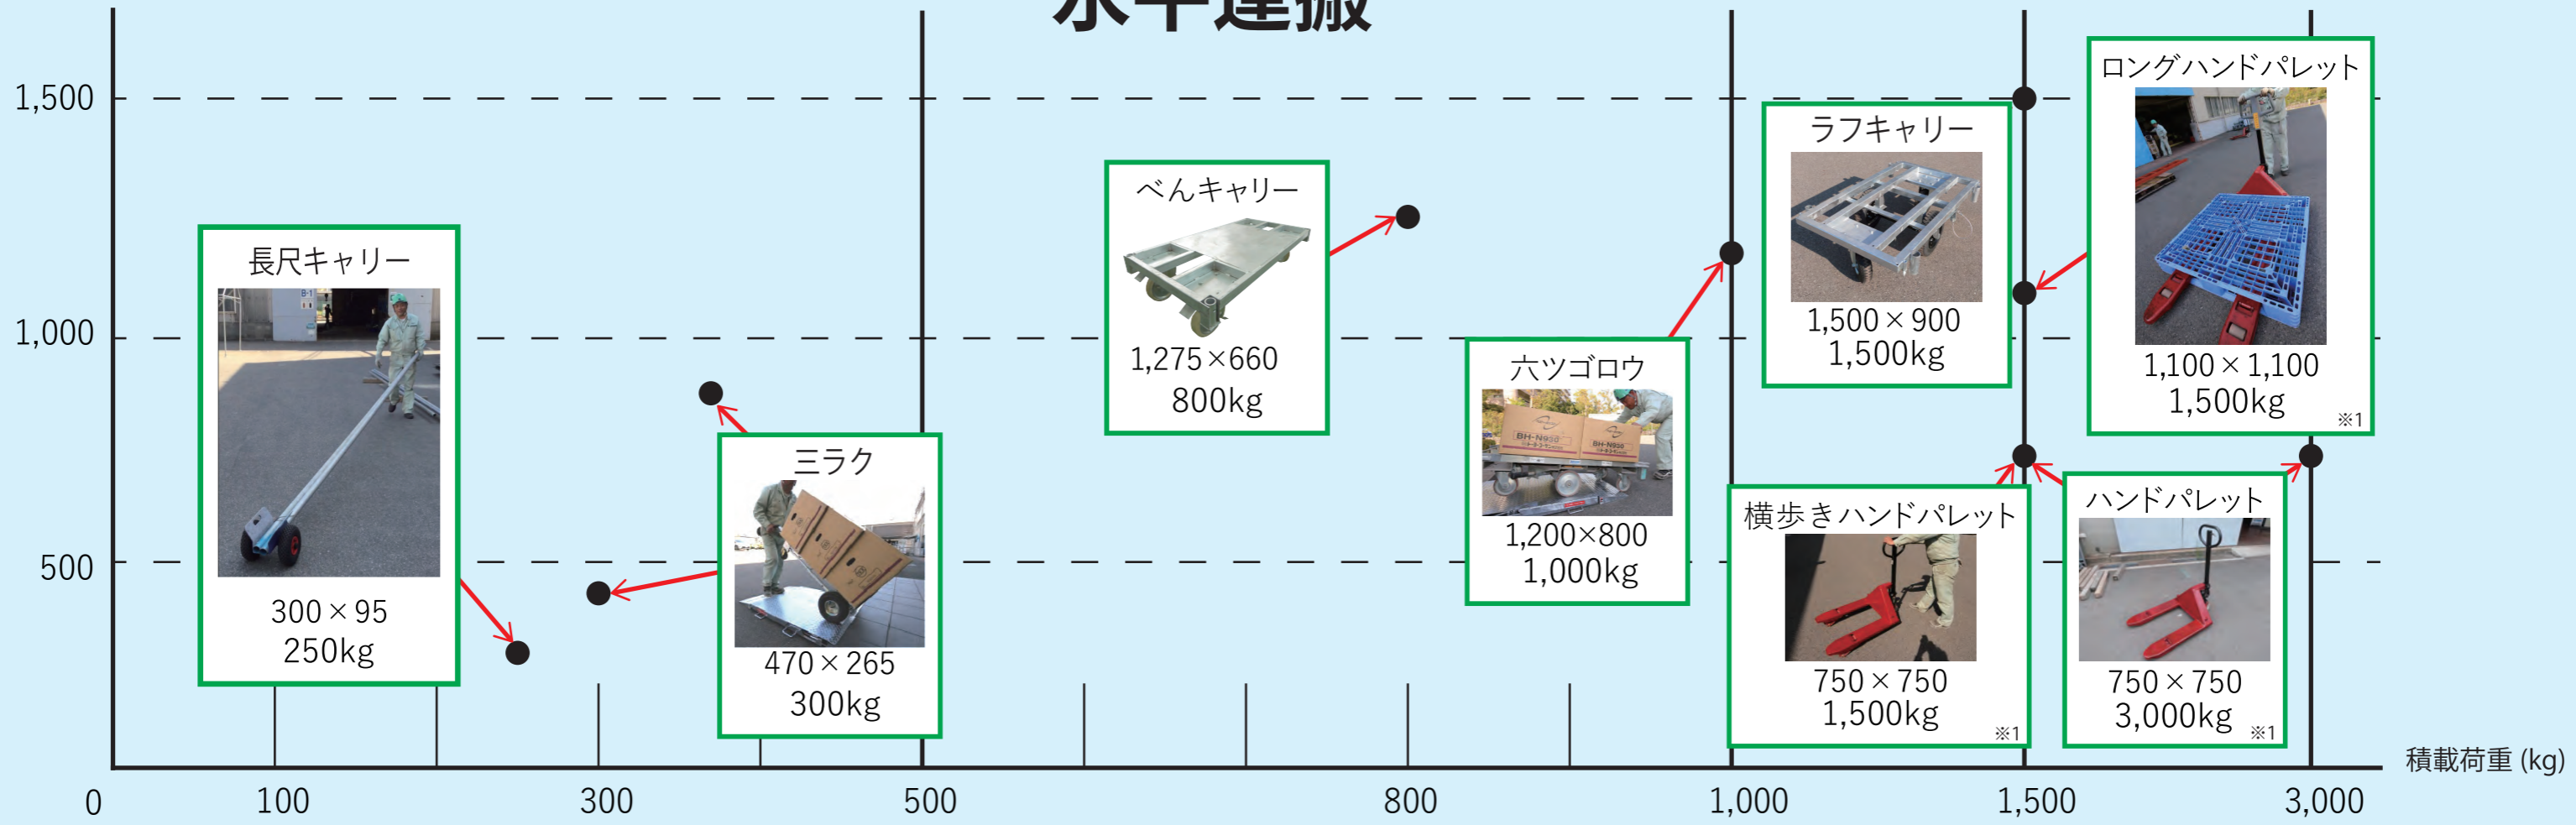

●ダストシューター

高所作業時の廃材処理に!

●べんリフター

高さ 27M まで設置可能

●ハイリフター

高さ 45M まで設置可能

●荷揚げ金具

バケツ・一斗缶
4缶まとめて荷揚げ

●パレットツル

パレットごと荷揚げ

●べんツール

吊上げ作業を安全に!

荷台寸法

水平運搬

※1 対応パレットの寸法

荷台寸法 (mm)

上下運搬

※1 対応パレットの寸法