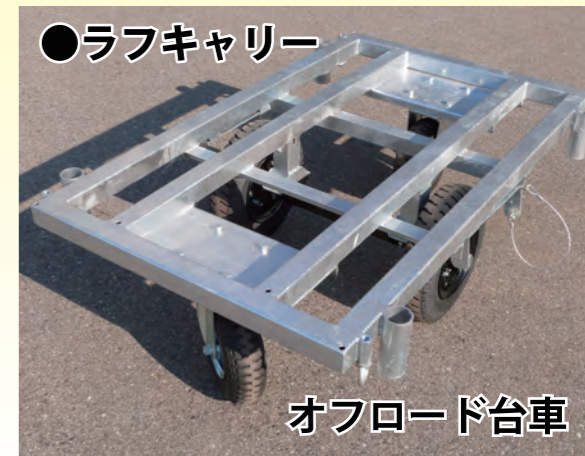

●ベンキャリア

自在固定切替専用キャスター

●六ツゴロウ

縦列駐車もラクラク!

●長尺キャリア

単管もラクラク

●ロングハンドパレット

両面パレット対応!

●こうじばん

超硬質

NETIS:KT-150063-VE

●ポリカルロード

軽々 23kg

●ミラク

一台三役

●横歩きハンドパレット

狭い通路に

●ラフキャリア

オフロード台車

運ぶ・まくばるシリーズ

●らくらくスロープ

段差解消

●架け橋くん

配管またぎに!