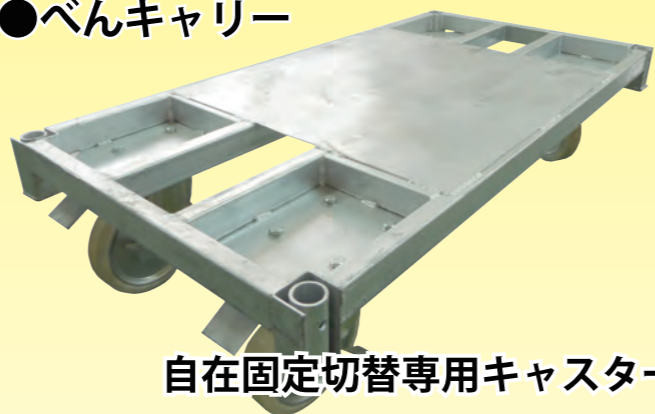

●ベンキャリア

自在固定切替専用キャスター

●六ツゴロウ

縦列駐車もラクラク!

●長尺キャリア

単管もラクラク

●ロングハンドパレット

両面パレット対応!

●こうじばん

超硬質

NETIS:KT-150063-VE

●ポリカルロード

軽々 23kg

●ミラク

一台三役

●横歩きハンドパレット

狭い通路に

●ラフキャリア

オフロード台車

運ぶ・まくばるシリーズ

●らくらくスロープ

段差解消

●架け橋くん

配管またぎに!