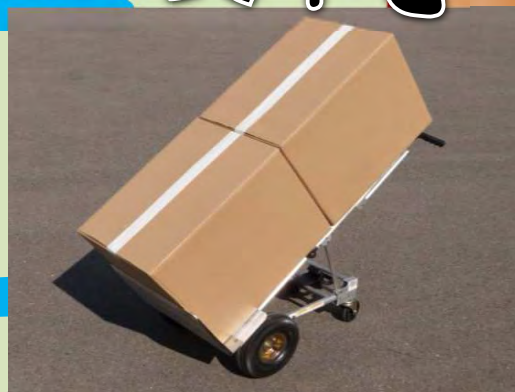

一台三役
可変台車

ひとみ

一三

引いてハンドルを
持ち上げる

引いてハンドルを
倒す

2輪直立型

- 小物の運搬に便利です。
- 2輪で小回りが利き動かしやすい。

積載荷重:300kg

荷台寸法:470×265mm

台車に変形を、運搬に変革を

4輪カート型

- 中物はカート型が最適です。
- ハンドルと荷台の二つで固定できて安定して荷物を運べます。

積載荷重:360kg

荷台寸法:330×930mm

①引いてハンドルを
倒す

②引いて起こす

傾斜型

- 大きさに制限が無いので大物を載せることが可能です。
- 歩いても車輪に足が当たらない位置、ハンドルは握りやすい高さです。

積載荷重:300kg

荷台寸法:330×930mm

●三つの形状に変化

レバーを引くだけの簡単操作で変形できて、荷物の大きさに合わせて使い分けれます。

●材質はアルミニウム

本体構造には軽量のアルミを使用しているので、本体重量は13kgと超軽量です。