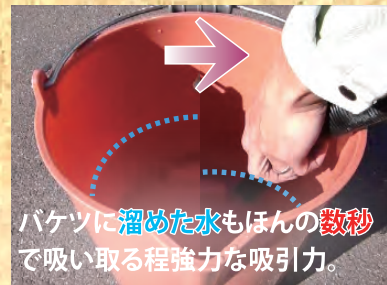

乾湿両用ポータブル掃除機

業務用掃除機同等の吸引力!

- コンパクトなボディからは想像できない程パワフルなポータブル掃除機です。
- 大量の**“水”**や、**“重いゴミ”**も業務用掃除機なりに簡単に吸い取ります。

水・泥から木屑・コンクリート片まで何でも吸引!

- 対象物に応じて標準ノズル、先細ノズル、幅広ノズルの3種類を使い分けることができます。(本体に標準装備)
- HEPAフィルター**を採用しているので、0.3ミクロン以上のホコリを99.87%カットでき、**集じん機**としても使用できます。
- HEPAフィルターの交換に専用工具は必要なく、洗えるので**繰り返し使用**できます。

ショルダーベルト付きで両手はいつでもフリー!

- 自重は**4.52kg**(バッテリー含む)と軽量の上、ショルダーベルト付きなので**持ち運びながらの作業**にも最適な仕様。
- ジャバラホースは手の届く範囲まで簡単に伸びます。

電圧	DC18V
タンク容量	7.5L
吸込仕事率	業務用掃除機(大型)同等
質量(バッテリー含む)	4.52kg
騒音値	75dB
連続作業時間	約26分
充電時間	約60分