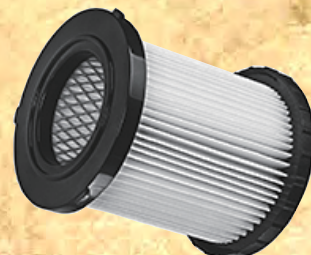

乾湿両用ポータブル掃除機

業務用掃除機同等の吸引力!

- コンパクトなボディからは想像できない程パワフルなポータブル掃除機です。
- 大量の**“水”**や、**“重いゴミ”**も業務用掃除機なりに簡単に吸い取ります。

水・泥から木屑・コンクリート片まで何でも吸引!

- 対象物に応じて標準ノズル、先細ノズル、幅広ノズルの3種類を使い分けることができます。(本体に標準装備)
- HEPAフィルター**を採用しているので、0.3ミクロン以上のホコリを99.87%カットでき、**集じん機**としても使用できます。
- HEPAフィルターの交換に専用工具は必要なく、洗えるので**繰り返し使用**できます。

ショルダーベルト付きで両手はいつでもフリー!

- 自重は**4.52kg**(バッテリー含む)と軽量の上、ショルダーベルト付きなので**持ち運びながらの作業**にも最適な仕様。
- ジャバラホースは手の届く範囲まで簡単に伸びます。

電圧	DC18V
タンク容量	7.5L
吸込仕事率	業務用掃除機(大型)同等
質量(バッテリー含む)	4.52kg
騒音値	75dB
連続作業時間	約26分
充電時間	約60分