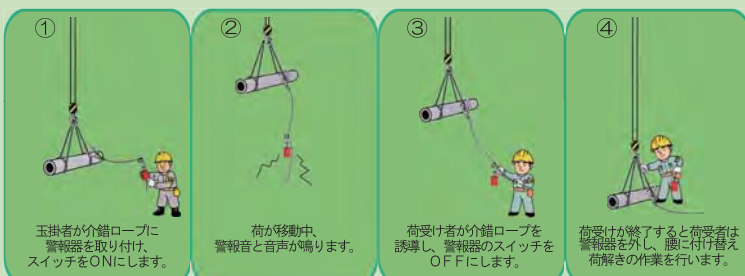

# 玉掛警報器 玉掛作業時の安全を、シンプルにサポートします！

## 玉掛時の危険回避に

**最大約90デシベル！**  
大音量で注意を促します！  
(小さい音にも設定できます)  
※90デシベルは、騒々しい工場の中と同程度の音量です。

**操作はワンタッチ！**  
初めての操作でも安心です！

**ピピピピッ！**  
吊り荷が移動中です。  
ご注意ください。

※玉掛警報器は音声により危険や注意を知らせる警報器です。事故や災害を直接に防止するための装置ではありません。万が一起こった事故、および、その損害については一切責任を負いませんので、ご了承ください。  
※製品仕様については、改良等により、予告なしに変更される事があります。