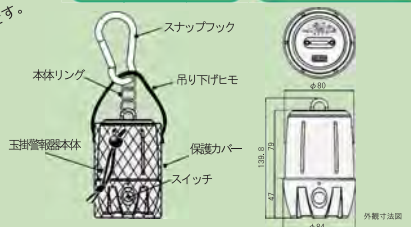

## 玉掛時の危険回避に

**最大約90デシベル！**  
大音量で注意を促します！  
(小さい音にも設定できます)  
※90デシベルは、騒々しい工場の中と同程度の音量です。

**操作はワンタッチ！**  
初めての操作でも安心です！

**ピピピピッ！**  
吊り荷が移動中です。  
ご注意ください。

※玉掛警報器は音声により危険や注意を知らせる警報器です。事故や災害を直接に防止するための装置ではありません。万が一起こった事故、および、その損害については一切責任を負いませんので、ご了承ください。  
※製品仕様については、改良等により、予告なしに変更される事があります。