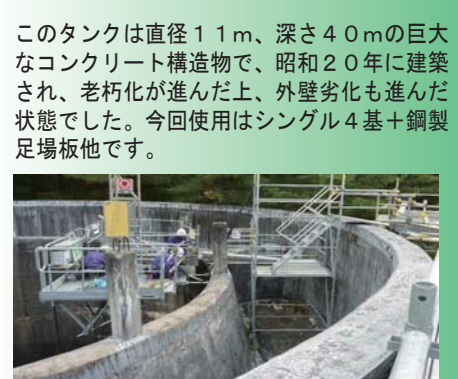

特に苦労したのは躯体形状が綺麗な円形で無かった為張り出し足場調整に時間を要しました