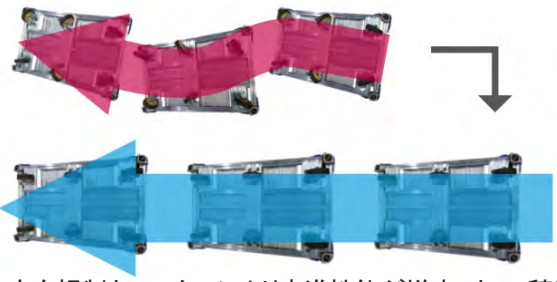

NEW

軽量アルミ台車

アルロックキャリー

最大積載1tの
アルミ軽量台車

アルミ台車が
仲間入り!

中央の2輪は
方向規制キャスター

単管に設置し壁から手を保護します。
「@GLOVE II」※別途販売品

方向規制キャスター

方向規制は、あり・なしの切り替え可能

方向規制キャスターにより直進性能が増すことで、積載物を安定した状態で運搬が可能です。

コーナーガード

コーナーガードで傷つけ防止!
※オプション

パチッとほめ込むだけ

最大積載 質量 (kg)	車輪			荷台寸法 (mm)						質量 (kg)
	車輪数	径	材質	外寸			内寸			
				幅	長さ	高さ	幅	長さ	高さ	
1000	6 ※1	φ 150	ナイロンホイール ウレタン車	775	1230	250	745	1200	250	29.4

簡単組立

わずか30秒で組立完了！

解体も押ボタンを押さえながら畳むだけで簡単！

内側に畳む

内側に畳む

長さ	990mm
幅	740mm
高さ	530mm
質量	28.5kg
最大積載	500kg

安全性を高める3つの仕様

①南京錠取付可能