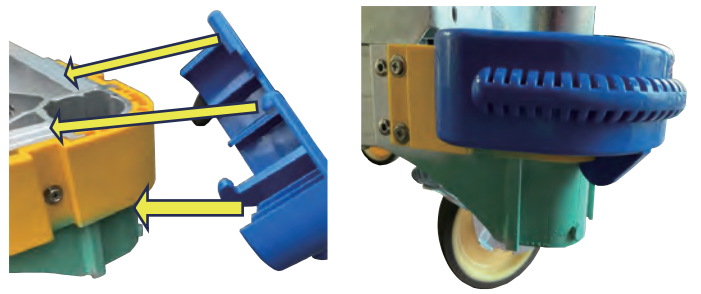

NEW

軽量アルミ台車

アルロックキャリー

最大積載1tの
アルミ軽量台車

アルミ台車が
仲間入り!

中央の2輪は
方向規制キャスター

単管に設置し壁から手を保護します。
「@GLOVE II」※別途販売品

方向規制キャスター

方向規制は、あり・なしの切り替え可能

方向規制キャスターにより直進性能が増すことで、積載物を安定した状態で運搬が可能です。

コーナーガード

コーナーガードで傷つけ防止!
※オプション

パチッとほめ込むだけ

最大積載 質量 (kg)	車輪			荷台寸法 (mm)						質量 (kg)
	車輪数	径	材質	外寸			内寸			
				幅	長さ	高さ	幅	長さ	高さ	
1000	6 ※1	φ 150	ナイロンホイール ウレタン車	775	1230	250	745	1200	250	29.4