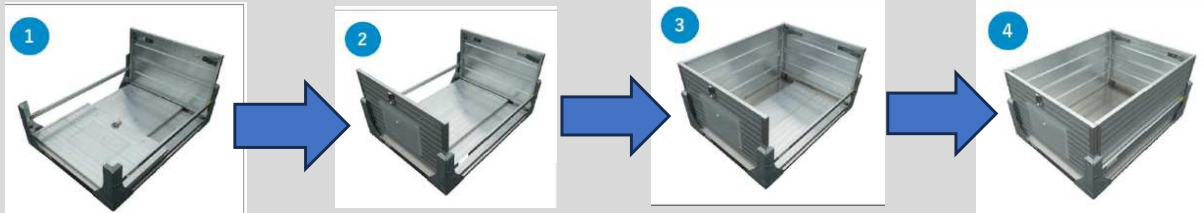

Copyright © 2025 MATSUMOTO KOUKI Co.,Ltd.All rights reserved.

安心・安全！
大切な道具を守る！

アルハボ

いつもの台車が、セキュリティボックスに！

工具の紛失、盗難で困ったことはありませんか？
保管庫が遠くて、行き来が面倒だと思ったことはありませんか？

「アルハボ」が解決します!!!

アルハボは **簡単組立** で台車なので **移動できます**

簡単組立

わずか30秒で組立完了！

解体も押ボタンを押さえながら畳むだけで簡単！

内側に畳む

内側に畳む

長さ	990mm
幅	740mm
高さ	530mm
質量	28.5kg
最大積載	500kg

安全性を高める3つの仕様

①南京錠取付可能