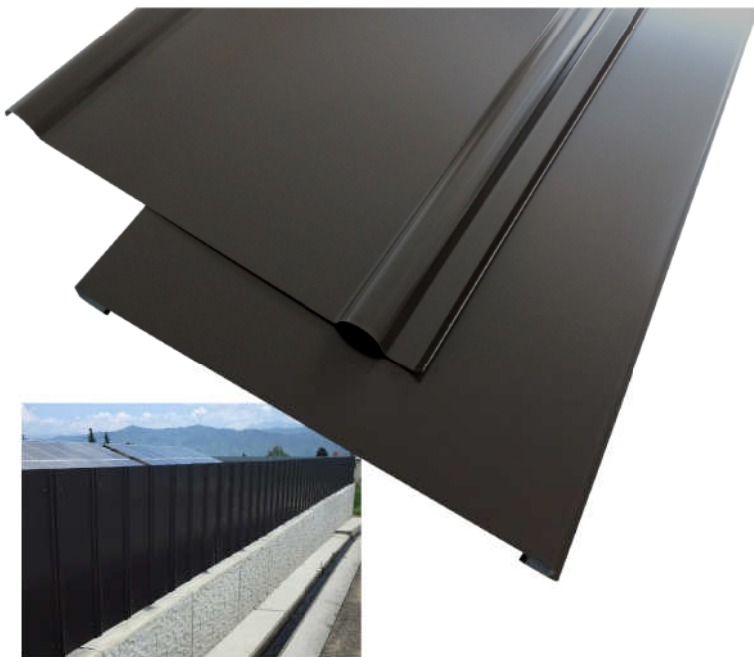

好評発売中

景観色仮囲い鋼板 「STダークブラウン」

安全鋼板タイプ・フラット（VIC）パネルタイプ

ガードレールやネットフェンス等の鋼製防護柵に多く用いられる景観に配慮した塗装色のひとつ、ダークブラウン（こげ茶色）を仮囲い鋼板に採用しました。

近年は鋼製防護柵だけでなく、建物の外壁など、あらゆる公共建築物の外観に、周辺景観への配慮を求める傾向が強くなってきております。建設現場もかつてメッキ色だった仮囲い鋼板は現在ホワイト色が主流になり、現場のイメージアップに大きく貢献してきました。今後は更に周辺景観にどれだけ調和しているかがポイントになってきます。ダークブラウンの仮囲いで、必要以上に目立たない、環境にマッチした現場を目指してみたいかがでしょうか。

特徴

- 従来は特注で亜鉛メッキの安全鋼板に、あと塗装していたものをSTカラー鋼板として採用
- 信頼のブランド、日鉄鋼板(株)のニスクプロコート®を原板に使用
- 国土交通省の景観ガイドラインにある色彩を基調に作成

※関連商品との色合わせにより少々調整しておりますので、推奨値とは若干異なります

仕様

	厚み(mm)	有効幅(mm)	長さ(m)	質量(kg)	材質	カラーイメージ
安全鋼板タイプ	1.2mm	540	2	12.0	JIS G3312 CGCC	
			3	17.9		
500		2	12.4			
		3	18.6			

関連製品

- フックボルト用カラーナット
- パンチングタイプ
- VIC用幅調整・コーナー
- ドア類（VICドアパネル・STDアワイド）

※裏面のサービスコート色を変更しました

同系の色感で裏面もさりげなく景観に配慮します

仮囲い鋼板は

「ホワイト」から「ダークブラウン」の時代へ!!

イメージアップ

景観との調和

設置イメージ

■都市部の景観色仮囲い設置イメージ

■山間部の景観色仮囲い設置イメージ

あくまでイメージだけど、雰囲気変わるよね!

施工例

■安全鋼板タイプ(H=2m)

■安全鋼板タイプ(H=3m)

■VICパネルタイプ(H=3m)