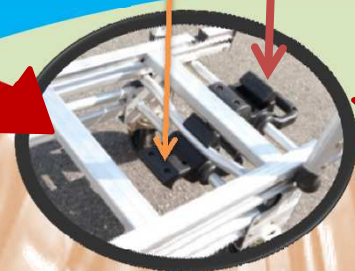

一台三役
可変台車

ひとみ
一三

引いてハンドルを
持ち上げる

引いてハンドルを
倒す

2輪直立型

- 小物の運搬に便利です。
 - 2輪で小回りが利き動かしやすい。
- 積載荷重: 300kg

台車に変形を、運搬に変革を

4輪カート型

- 中物はカート型が最適です。
 - ハンドルと荷台の二つで固定できて安定して荷物を運べます。
- 積載荷重: 360kg

①引いてハンドルを
倒す

②引いて起こす

傾斜型

- 大きさに制限が無いので大物を載せることが可能です。
 - 歩いても車輪に足が当たらない位置、ハンドルは握りやすい高さです。
- 積載荷重: 300kg

● 三つの形状に変化

レバーを引くだけの簡単操作で変形できて、荷物の大きさに合わせて使い分けれます。

● 材質はアルミニウム

本体構造には軽量のアルミを使用しているので、本体重量は13kgと超軽量です。

● 片づけておく場所に困らない

使わないときは2輪の状態にしておけば設置スペースを減少できます。

松本鋼機株式会社 未来をみつめ、環境にやさしく

本社	神戸市兵庫区湊町一丁目8番地の1	TEL (078) 651-7327 (代表)	FAX (078) 651-0854		
■神戸営業部	TEL (078) 651-7321 (代)	FAX (078) 651-6116	■明石営業所	TEL (079) 496-5783 (代)	FAX (079) 496-5798
■大阪営業部	TEL (06) 6398-0310 (代)	FAX (06) 6398-0313	■姫路営業所	TEL (079) 293-3487 (代)	FAX (079) 293-8721
■京都支店	TEL (075) 611-7533 (代)	FAX (075) 611-3535	■淡路営業所	TEL (0799) 45-1109 (代)	FAX (0799) 45-0564
■北近畿支店	TEL (0773) 27-4809 (代)	FAX (0773) 27-6541	■豊岡営業所	TEL (0796) 22-7261 (代)	FAX (0796) 22-7263
■三田営業所	TEL (078) 982-6285 (代)	FAX (078) 982-5248	■販売促進部	TEL (078) 982-6285 (代)	FAX (078) 982-5789