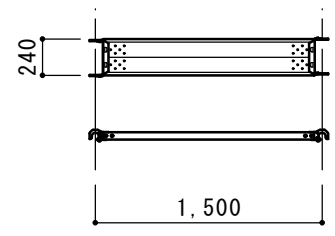

品番	MBK-1805	MBK-1505	MBK-1205	MBK-905	
	重量	17.1kg	15.0kg	12.8kg	10.7kg
品番	MBK-1803	MBK-1503	MBK-1203	MBK-903	
	重量	9.6kg	8.5kg	7.5kg	6.4kg
品番	MBK-4003	MBK-3003	MBK-2003		
	重量	14.8kg	11.0kg	7.4kg	

鋼製足場板詳細図 S=1/50