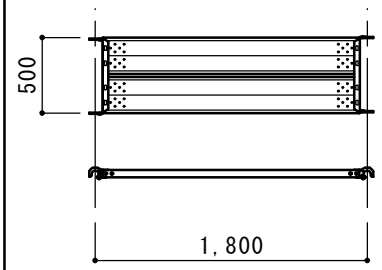

品番	MBK-1805	MBK-1505	MBK-1205	MBK-905	
	重量	17.1kg	15.0kg	12.8kg	10.7kg
品番	MBK-1803	MBK-1503	MBK-1203	MBK-903	
	重量	9.6kg	8.5kg	7.5kg	6.4kg
品番	MBK-4003	MBK-3003	MBK-2003		
	重量	14.8kg	11.0kg	7.4kg	

鋼製足場板詳細図 S=1/50