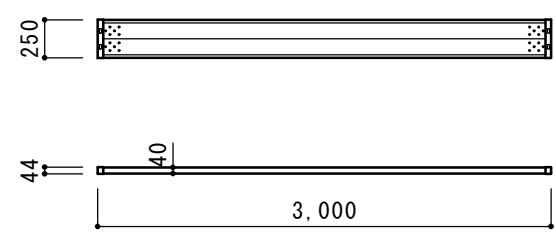

品番	MBK-1805	MBK-1505	MBK-1205	MBK-905	
	重量	17.1kg	15.0kg	12.8kg	10.7kg
品番	MBK-1803	MBK-1503	MBK-1203	MBK-903	
	重量	9.6kg	8.5kg	7.5kg	6.4kg
品番	MBK-4003	MBK-3003	MBK-2003		
	重量	14.8kg	11.0kg	7.4kg	

鋼製足場板詳細図 S=1/50