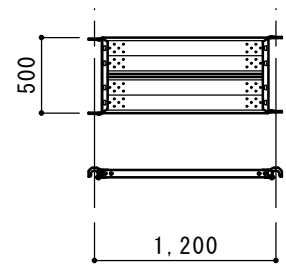

品番	MBK-1805	MBK-1505	MBK-1205	MBK-905	
	重量	17.1kg	15.0kg	12.8kg	10.7kg
品番	MBK-1803	MBK-1503	MBK-1203	MBK-903	
	重量	9.6kg	8.5kg	7.5kg	6.4kg
品番	MBK-4003	MBK-3003	MBK-2003		
	重量	14.8kg	11.0kg	7.4kg	

鋼製足場板詳細図 S=1/50