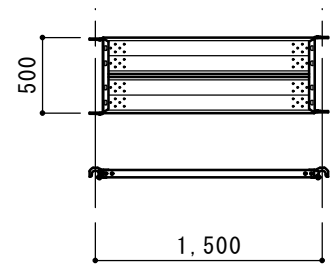

品番	MBK-1805	MBK-1505	MBK-1205	MBK-905	
	重量	17.1kg	15.0kg	12.8kg	10.7kg
品番	MBK-1803	MBK-1503	MBK-1203	MBK-903	
	重量	9.6kg	8.5kg	7.5kg	6.4kg
品番	MBK-4003	MBK-3003	MBK-2003		
	重量	14.8kg	11.0kg	7.4kg	

鋼製足場板詳細図 S=1/50