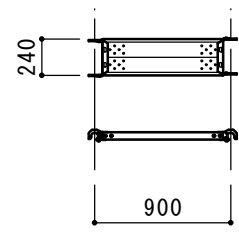

品番	MBK-1805	MBK-1505	MBK-1205	MBK-905	
	重量	17.1kg	15.0kg	12.8kg	10.7kg
品番	MBK-1803	MBK-1503	MBK-1203	MBK-903	
	重量	9.6kg	8.5kg	7.5kg	6.4kg
品番	MBK-4003	MBK-3003	MBK-2003		
	重量	14.8kg	11.0kg	7.4kg	

鋼製足場板詳細図 S=1/50