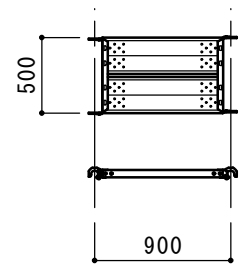

品番	MBK-1805	MBK-1505	MBK-1205	MBK-905	
	重量	17.1kg	15.0kg	12.8kg	10.7kg
品番	MBK-1803	MBK-1503	MBK-1203	MBK-903	
	重量	9.6kg	8.5kg	7.5kg	6.4kg
品番	MBK-4003	MBK-3003	MBK-2003		
	重量	14.8kg	11.0kg	7.4kg	

鋼製足場板詳細図 S=1/50