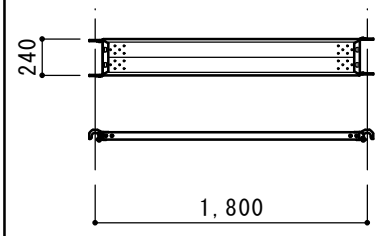

品番	MBK-1805	MBK-1505	MBK-1205	MBK-905	
	重量	17.1kg	15.0kg	12.8kg	10.7kg
品番	MBK-1803	MBK-1503	MBK-1203	MBK-903	
	重量	9.6kg	8.5kg	7.5kg	6.4kg
品番	MBK-4003	MBK-3003	MBK-2003		
	重量	14.8kg	11.0kg	7.4kg	

鋼製足場板詳細図 S=1/50