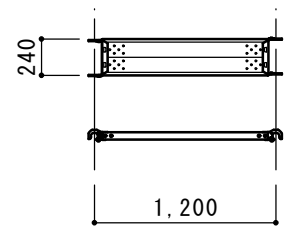

品番	MBK-1805	MBK-1505	MBK-1205	MBK-905	
	重量	17.1kg	15.0kg	12.8kg	10.7kg
品番	MBK-1803	MBK-1503	MBK-1203	MBK-903	
	重量	9.6kg	8.5kg	7.5kg	6.4kg
品番	MBK-4003	MBK-3003	MBK-2003		
	重量	14.8kg	11.0kg	7.4kg	

鋼製足場板詳細図 S=1/50