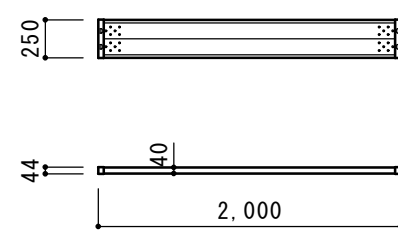

品番	MBK-1805	MBK-1505	MBK-1205	MBK-905	
	重量	17.1kg	15.0kg	12.8kg	10.7kg
品番	MBK-1803	MBK-1503	MBK-1203	MBK-903	
	重量	9.6kg	8.5kg	7.5kg	6.4kg
品番	MBK-4003	MBK-3003	MBK-2003		
	重量	14.8kg	11.0kg	7.4kg	

鋼製足場板詳細図 S=1/50