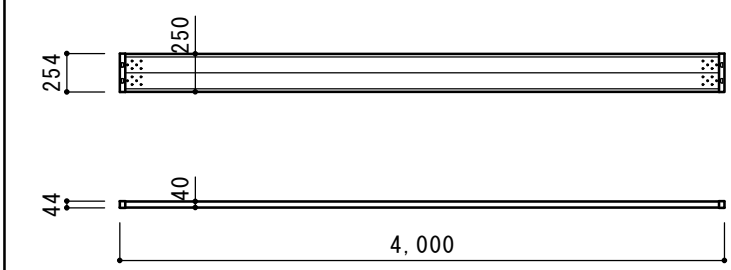

品番	MBK-1805	MBK-1505	MBK-1205	MBK-905	
	重量	17.1kg	15.0kg	12.8kg	10.7kg
品番	MBK-1803	MBK-1503	MBK-1203	MBK-903	
	重量	9.6kg	8.5kg	7.5kg	6.4kg
品番	MBK-4003	MBK-3003	MBK-2003		
	重量	14.8kg	11.0kg	7.4kg	

鋼製足場板詳細図 S=1/50