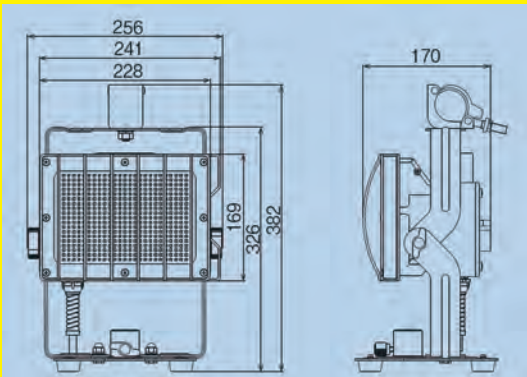

「床置き」「単管クランプ」「三脚スタンド」と1台3役のマルチスタンドタイプ

LEDマルチecoライト

省電力で
明るい!!

床置き

三脚スタンド
取付

単管クランプ
取付 (φ48φ)

雨中でも安心の安全構造

屋外用防雨型

固有エネルギー消費効率

150Lm/W

従来品 メタルハライドライト 80Lm/Wの

約2倍!!

■寸法図

固有エネルギー消費効率とは、消費電力1Wあたりの明るさ (Lm) を表す数値です。この数値が大きいほど、省エネで明るい照明といえます。

■仕様表

電線仕様		照明装置	定格 電圧・消費電力 周波数	三脚 取付部 寸法	質量 (kg)	全光束 (Lm)
長さ (m)	種別・太さ (mm ²)					
5	VCT 0.75×3 2P/2P 接地プラグ付	100W 高輝度 LED	100V・100W 50/60Hz 兼用	φ27	5.7	15,000