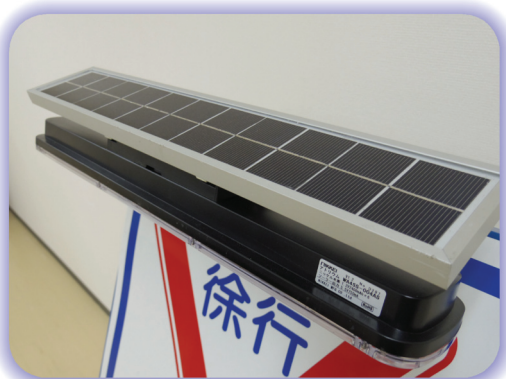

工事看板用ソーラー式LED照明

未来をみつめ、環境にやさしく

環境対策関連商品

NICO LIGHT ニコライト

製品外観

点灯時

消灯時

取付金具

外形図

特徴

- **長寿命のソーラーパネル**
ソーラーは長寿命単結晶シリコンの高級ガラスパネル使用。
- **大容量の蓄電池**
大容量のニッケル水素電池 (単3/1.2V 2400mAh×6個) 内蔵。
- **日本製LED 12個使用**
国産 (日亜製) の超高輝度LEDを12個使用で、広範囲を明るく照らします。
- **「点灯・点滅」切り替え可能**
「テスト点灯・夜間自動点灯」および「点灯・点滅」の動作方法が選べます。
- **取り付け簡単**
工事用看板には、C形バイスを締めるだけで、簡単に取り付けできます。
- **盗難防止**
盗難防止用の穴を設けています。

仕様

タイプ (LED指向角)	点灯方式	LED		照度 (at1m) (Lx)	動作機能		※動作時間 (最大)		材質		素子寿命	質量 (kg)
		発光色	素子数		点灯	点滅	点灯	点滅	本体	グローブ		
スポット型 (45°)	夜間自動 点灯	白	(φ5) 12	61	●	●	約10時間× 約3日間	約10時間× 約5日間	ABS樹脂	ポリカーボネート 樹脂	ソーラー 約10年 電池: 約2~3年	1.5