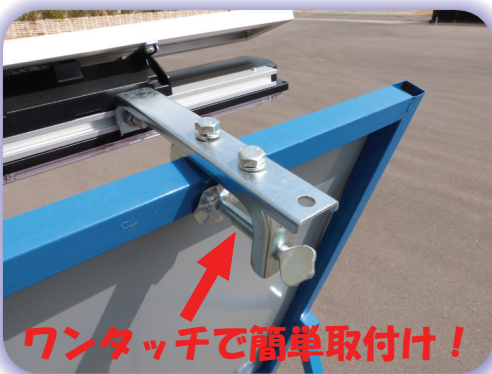

工事看板用ソーラー式LED照明

未来をみつめ、環境にやさしく

環境対策関連商品

NICO LIGHT ニコライト

製品外観

点灯時

消灯時

取付金具

外形図

特徴

- **長寿命のソーラーパネル**
ソーラーは長寿命単結晶シリコンの高級ガラスパネル使用。
- **大容量の蓄電池**
大容量のニッケル水素電池 (単3/1.2V 2400mAh×6個) 内蔵。
- **日本製LED 12個使用**
国産 (日亜製) の超高輝度LEDを12個使用で、広範囲を明るく照らします。
- **「点灯・点滅」切り替え可能**
「テスト点灯・夜間自動点灯」および「点灯・点滅」の動作方法が選べます。
- **取り付け簡単**
工事用看板には、C形バイスを締めるだけで、簡単に取り付けできます。
- **盗難防止**
盗難防止用の穴を設けています。

仕様

タイプ (LED指向角)	点灯方式	LED		照度 (at1m) (Lx)	動作機能		※動作時間 (最大)		材質		素子寿命	質量 (kg)
		発光色	素子数		点灯	点滅	点灯	点滅	本体	グローブ		
スポット型 (45°)	夜間自動 点灯	白	(φ5) 12	61	●	●	約10時間× 約3日間	約10時間× 約5日間	ABS樹脂	ポリカーボネート 樹脂	ソーラー 約10年 電池: 約2~3年	1.5