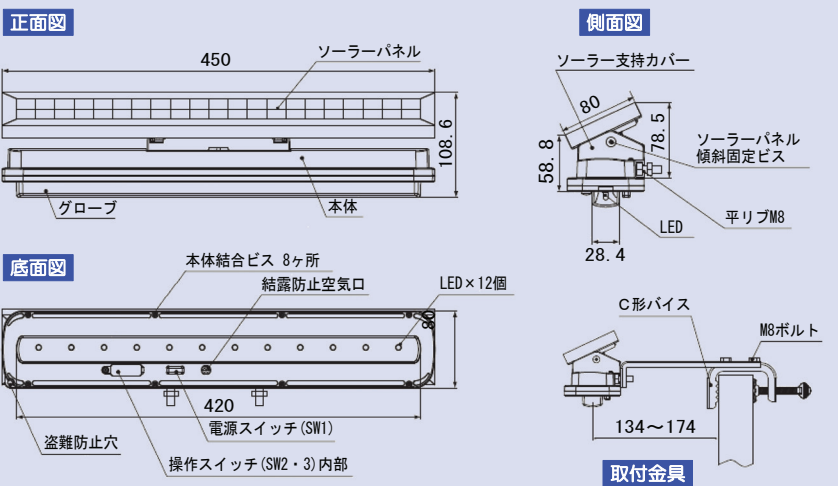

外形図

特徴

- **長寿命のソーラーパネル**
ソーラーは長寿命単結晶シリコンの高級ガラスパネル使用。
- **大容量の蓄電池**
大容量のニッケル水素電池 (単3/1.2V 2400mAh×6個) 内蔵。
- **日本製LED 12個使用**
国産 (日亜製) の超高輝度LEDを12個使用で、広範囲を明るく照らします。
- **「点灯・点滅」切り替え可能**
「テスト点灯・夜間自動点灯」および「点灯・点滅」の動作方法が選べます。
- **取り付け簡単**
工事用看板には、C形バイスを締めるだけで、簡単に取り付けできます。
- **盗難防止**
盗難防止用の穴を設けています。

仕様

タイプ (LED指向角)	点灯方式	LED		照度 (at1m) (Lx)	動作機能		※動作時間 (最大)		材質		素子寿命	質量 (kg)
		発光色	素子数		点灯	点滅	点灯	点滅	本体	グローブ		
スポット型 (45°)	夜間自動 点灯	白	(φ5) 12	61	●	●	約10時間× 約3日間	約10時間× 約5日間	ABS樹脂	ポリカーボネート 樹脂	ソーラー 約10年 電池: 約2~3年	1.5