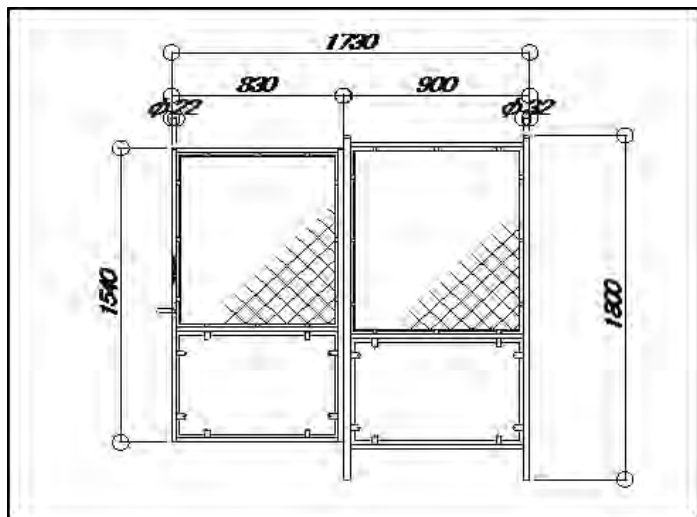

新商品のご案内

扉付GF棧なしタイプ

扉付GFの棧をなくし、一輪車・台車での
乗り入れ・搬入を可能にしました。

棧がないからラクラク運び入れ
足元も頭上も気にしなくて大丈夫！

設置写真

蝶番溶接により開閉もスムーズ

ドアノブは隣フェンスに
かかります。

【製品図面】

運搬時は2つ折れになります。

製造・販売

(株)日保