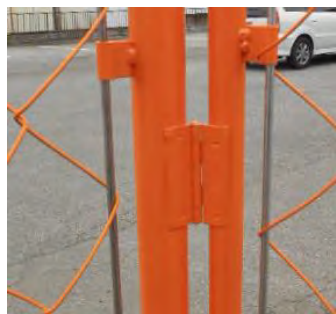

新商品のご案内

扉付GF棧なしタイプ

扉付GFの棧をなくし、一輪車・台車での
乗り入れ・搬入を可能にしました。

棧がないからラクラク運び入れ
足元も頭上も気にしなくて大丈夫！

設置写真

蝶番溶接により開閉もスムーズ

ドアノブは隣フェンスに
かかります。

【製品図面】