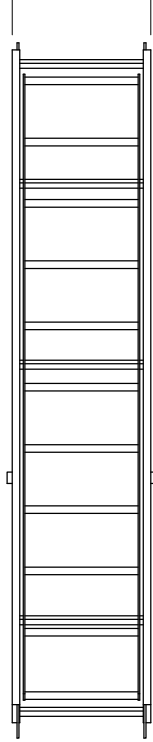

標準タイプ：W550  
 ミドルタイプ：W700  
 ワイドタイプ：W840

型 式	LT-14		LT-24		LT-38	
	W	H	W	H	W	H
33°	1174	762	2055	1334	3229	2097
39°	1093	875	1912	1532	3005	2407
44°	1007	973	1762	1702	2769	2674
49°	920	1055	1611	1846	2531	2901
53°	835	1124	1461	1967	2295	3091
58°	748	1183	1309	2071	2057	3254
62°	662	1234	1158	2159	1819	3393
66°	576	1276	1008	2233	1584	3509
70°	490	1311	858	2295	1348	3606
ステップ°	4段		7段		11段	
総重量 (両手摺)	ステップ巾	重量	ステップ巾	重量	ステップ巾	重量
	標準	19kg	標準	28kg	標準	47kg
	ミドル	21kg	ミドル	31kg		
ワイド°	23kg	ワイド°	33kg			

ラク<sup>2</sup>タラップ詳細図 S=1/30

33°

39°

44°

49°

53°

58°

62°