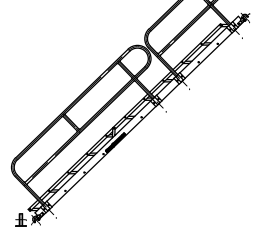

標準タイプ：W550  
 ミドルタイプ：W700  
 ワイドタイプ：W840

型 式	LT-14		LT-24		LT-38	
	W	H	W	H	W	H
33°	1174	762	2055	1334	3229	2097
39°	1093	875	1912	1532	3005	2407
44°	1007	973	1762	1702	2769	2674
49°	920	1055	1611	1846	2531	2901
53°	835	1124	1461	1967	2295	3091
58°	748	1183	1309	2071	2057	3254
62°	662	1234	1158	2159	1819	3393
66°	576	1276	1008	2233	1584	3509
70°	490	1311	858	2295	1348	3606
ステップ°	4段		7段		11段	
総重量 (両手摺)	ステップ巾	重量	ステップ巾	重量	ステップ巾	重量
	標準	19kg	標準	28kg	標準	47kg
	ミドル	21kg	ミドル	31kg		
ワイド°	23kg	ワイド°	33kg			

ラク<sup>2</sup>タラップ詳細図 S=1/30

33°

39°

44°

49°

53°

58°

62°