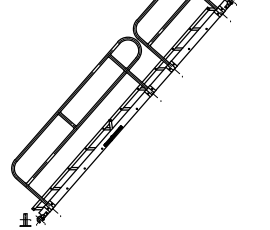

標準タイプ：W550  
 ミドルタイプ：W700  
 ワイドタイプ：W840

型 式	LT-14		LT-24		LT-38	
	W	H	W	H	W	H
33°	1174	762	2055	1334	3229	2097
39°	1093	875	1912	1532	3005	2407
44°	1007	973	1762	1702	2769	2674
49°	920	1055	1611	1846	2531	2901
53°	835	1124	1461	1967	2295	3091
58°	748	1183	1309	2071	2057	3254
62°	662	1234	1158	2159	1819	3393
66°	576	1276	1008	2233	1584	3509
70°	490	1311	858	2295	1348	3606
ステップ°	4段		7段		11段	
総重量 (両手摺)	ステップ巾	重量	ステップ巾	重量	ステップ巾	重量
	標準	19kg	標準	28kg	標準	47kg
	ミドル	21kg	ミドル	31kg		
ワイド°	23kg	ワイド°	33kg			

ラク<sup>2</sup>タラップ詳細図 S=1/30

33°

39°

44°

49°

53°

58°

62°