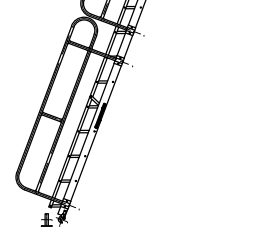

標準タイプ：W550  
 ミドルタイプ：W700  
 ワイドタイプ：W840

型 式	LT-14		LT-24		LT-38	
	W	H	W	H	W	H
33°	1174	762	2055	1334	3229	2097
39°	1093	875	1912	1532	3005	2407
44°	1007	973	1762	1702	2769	2674
49°	920	1055	1611	1846	2531	2901
53°	835	1124	1461	1967	2295	3091
58°	748	1183	1309	2071	2057	3254
62°	662	1234	1158	2159	1819	3393
66°	576	1276	1008	2233	1584	3509
70°	490	1311	858	2295	1348	3606
ステップ°	4段		7段		11段	
総重量 (両手摺)	ステップ巾	重量	ステップ巾	重量	ステップ巾	重量
	標準	19kg	標準	28kg	標準	47kg
	ミドル	21kg	ミドル	31kg		
ワイド°	23kg	ワイド°	33kg			

ラク<sup>2</sup>タラップ詳細図 S=1/30

33°

39°

44°

49°

53°

58°

62°