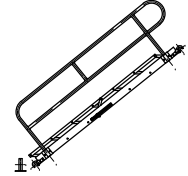

標準タイプ：W550  
 ミドルタイプ：W700  
 ワイドタイプ：W840

型 式	LT-14		LT-24		LT-38	
	W	H	W	H	W	H
33°	1174	762	2055	1334	3229	2097
39°	1093	875	1912	1532	3005	2407
44°	1007	973	1762	1702	2769	2674
49°	920	1055	1611	1846	2531	2901
53°	835	1124	1461	1967	2295	3091
58°	748	1183	1309	2071	2057	3254
62°	662	1234	1158	2159	1819	3393
66°	576	1276	1008	2233	1584	3509
70°	490	1311	858	2295	1348	3606
ステップ°	4段		7段		11段	
総重量 (両手摺)	ステップ巾	重量	ステップ巾	重量	ステップ巾	重量
	標準	19kg	標準	28kg	標準	47kg
	ミドル	21kg	ミドル	31kg		
ワイド°	23kg	ワイド°	33kg			

ラク<sup>2</sup>タラップ詳細図 S=1/30

33°

39°

44°

49°

53°

58°

62°