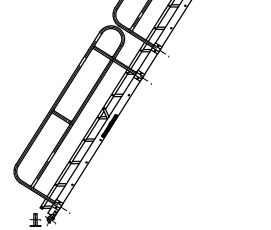

標準タイプ：W550  
 ミドルタイプ：W700  
 ワイドタイプ：W840

型 式	LT-14		LT-24		LT-38	
	W	H	W	H	W	H
33°	1174	762	2055	1334	3229	2097
39°	1093	875	1912	1532	3005	2407
44°	1007	973	1762	1702	2769	2674
49°	920	1055	1611	1846	2531	2901
53°	835	1124	1461	1967	2295	3091
58°	748	1183	1309	2071	2057	3254
62°	662	1234	1158	2159	1819	3393
66°	576	1276	1008	2233	1584	3509
70°	490	1311	858	2295	1348	3606
ステップ°	4段		7段		11段	
総重量 (両手摺)	ステップ巾	重量	ステップ巾	重量	ステップ巾	重量
	標準	19kg	標準	28kg	標準	47kg
	ミドル	21kg	ミドル	31kg		
ワイド°	23kg	ワイド°	33kg			

ラク<sup>2</sup>タラップ詳細図 S=1/30

33°

39°

44°

49°

53°

58°

62°