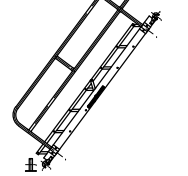

標準タイプ：W550  
 ミドルタイプ：W700  
 ワイドタイプ：W840

型 式	LT-14		LT-24		LT-38	
	W	H	W	H	W	H
33°	1174	762	2055	1334	3229	2097
39°	1093	875	1912	1532	3005	2407
44°	1007	973	1762	1702	2769	2674
49°	920	1055	1611	1846	2531	2901
53°	835	1124	1461	1967	2295	3091
58°	748	1183	1309	2071	2057	3254
62°	662	1234	1158	2159	1819	3393
66°	576	1276	1008	2233	1584	3509
70°	490	1311	858	2295	1348	3606
ステップ°	4段		7段		11段	
総重量 (両手摺)	ステップ巾	重量	ステップ巾	重量	ステップ巾	重量
	標準	19kg	標準	28kg	標準	47kg
	ミドル	21kg	ミドル	31kg		
ワイド°	23kg	ワイド°	33kg			

ラク<sup>2</sup>タラップ詳細図 S=1/30

33°

39°

44°

49°

53°

58°

62°