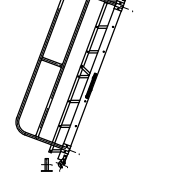

標準タイプ：W550  
 ミドルタイプ：W700  
 ワイドタイプ：W840

型 式	LT-14		LT-24		LT-38	
	W	H	W	H	W	H
33°	1174	762	2055	1334	3229	2097
39°	1093	875	1912	1532	3005	2407
44°	1007	973	1762	1702	2769	2674
49°	920	1055	1611	1846	2531	2901
53°	835	1124	1461	1967	2295	3091
58°	748	1183	1309	2071	2057	3254
62°	662	1234	1158	2159	1819	3393
66°	576	1276	1008	2233	1584	3509
70°	490	1311	858	2295	1348	3606
ステップ°	4段		7段		11段	
総重量 (両手摺)	ステップ巾	重量	ステップ巾	重量	ステップ巾	重量
	標準	19kg	標準	28kg	標準	47kg
	ミドル	21kg	ミドル	31kg		
ワイド°	23kg	ワイド°	33kg			

ラク<sup>2</sup>タラップ詳細図 S=1/30

33°

39°

44°

49°

53°

58°

62°