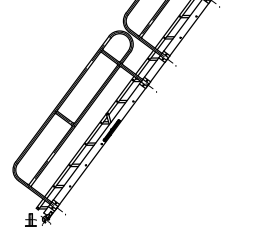

標準タイプ：W550  
 ミドルタイプ：W700  
 ワイドタイプ：W840

型 式	LT-14		LT-24		LT-38	
	W	H	W	H	W	H
33°	1174	762	2055	1334	3229	2097
39°	1093	875	1912	1532	3005	2407
44°	1007	973	1762	1702	2769	2674
49°	920	1055	1611	1846	2531	2901
53°	835	1124	1461	1967	2295	3091
58°	748	1183	1309	2071	2057	3254
62°	662	1234	1158	2159	1819	3393
66°	576	1276	1008	2233	1584	3509
70°	490	1311	858	2295	1348	3606
ステップ°	4段		7段		11段	
総重量 (両手摺)	ステップ巾	重量	ステップ巾	重量	ステップ巾	重量
	標準	19kg	標準	28kg	標準	47kg
	ミドル	21kg	ミドル	31kg		
ワイド°	23kg	ワイド°	33kg			

ラク<sup>2</sup>タラップ詳細図 S=1/30

33°

39°

44°

49°

53°

58°

62°