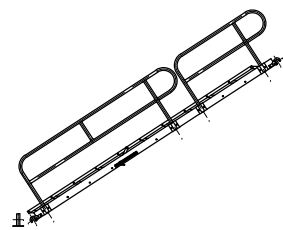

標準タイプ：W550  
 ミドルタイプ：W700  
 ワイドタイプ：W840

型 式	LT-14		LT-24		LT-38	
	W	H	W	H	W	H
33°	1174	762	2055	1334	3229	2097
39°	1093	875	1912	1532	3005	2407
44°	1007	973	1762	1702	2769	2674
49°	920	1055	1611	1846	2531	2901
53°	835	1124	1461	1967	2295	3091
58°	748	1183	1309	2071	2057	3254
62°	662	1234	1158	2159	1819	3393
66°	576	1276	1008	2233	1584	3509
70°	490	1311	858	2295	1348	3606
ステップ°	4段		7段		11段	
総重量 (両手摺)	ステップ巾	重量	ステップ巾	重量	ステップ巾	重量
	標準	19kg	標準	28kg	標準	47kg
	ミドル	21kg	ミドル	31kg		
ワイド°	23kg	ワイド°	33kg			

ラク<sup>2</sup>タラップ詳細図 S=1/30

33°

39°

44°

49°

53°

58°

62°