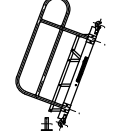

標準タイプ：W550  
 ミドルタイプ：W700  
 ワイドタイプ：W840

型 式	LT-14		LT-24		LT-38	
	W	H	W	H	W	H
33°	1174	762	2055	1334	3229	2097
39°	1093	875	1912	1532	3005	2407
44°	1007	973	1762	1702	2769	2674
49°	920	1055	1611	1846	2531	2901
53°	835	1124	1461	1967	2295	3091
58°	748	1183	1309	2071	2057	3254
62°	662	1234	1158	2159	1819	3393
66°	576	1276	1008	2233	1584	3509
70°	490	1311	858	2295	1348	3606
ステップ°	4段		7段		11段	
総重量 (両手摺)	ステップ巾	重量	ステップ巾	重量	ステップ巾	重量
	標準	19kg	標準	28kg	標準	47kg
	ミドル	21kg	ミドル	31kg		
ワイド°	23kg	ワイド°	33kg			

ラク<sup>2</sup>タラップ詳細図 S=1/30

33°

39°

44°

49°

53°

58°

62°