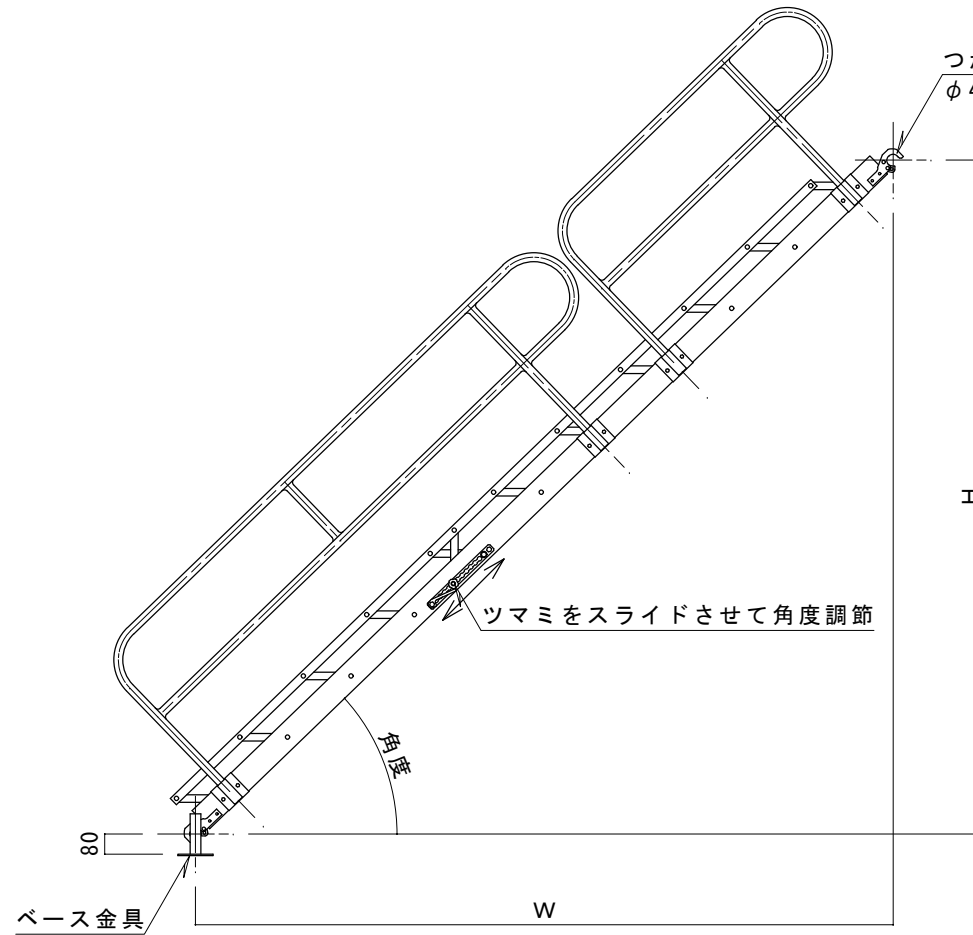

標準タイプ：W550  
 ミドルタイプ：W700  
 ワイドタイプ：W840

型 式	LT-14		LT-24		LT-38	
	W	H	W	H	W	H
33°	1174	762	2055	1334	3229	2097
39°	1093	875	1912	1532	3005	2407
44°	1007	973	1762	1702	2769	2674
49°	920	1055	1611	1846	2531	2901
53°	835	1124	1461	1967	2295	3091
58°	748	1183	1309	2071	2057	3254
62°	662	1234	1158	2159	1819	3393
66°	576	1276	1008	2233	1584	3509
70°	490	1311	858	2295	1348	3606
ステップ°	4段		7段		11段	
総重量 (両手摺)	ステップ巾	重量	ステップ巾	重量	ステップ巾	重量
	標準	19kg	標準	28kg	標準	47kg
	ミドル	21kg	ミドル	31kg		
ワイド°	23kg	ワイド°	33kg			

ラク<sup>2</sup>タラップ詳細図 S=1/30

33°

39°

44°

49°

53°

58°

62°