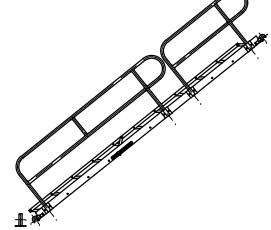

標準タイプ：W550  
 ミドルタイプ：W700  
 ワイドタイプ：W840

型 式	LT-14		LT-24		LT-38	
	W	H	W	H	W	H
33°	1174	762	2055	1334	3229	2097
39°	1093	875	1912	1532	3005	2407
44°	1007	973	1762	1702	2769	2674
49°	920	1055	1611	1846	2531	2901
53°	835	1124	1461	1967	2295	3091
58°	748	1183	1309	2071	2057	3254
62°	662	1234	1158	2159	1819	3393
66°	576	1276	1008	2233	1584	3509
70°	490	1311	858	2295	1348	3606
ステップ°	4段		7段		11段	
総重量 (両手摺)	ステップ巾	重量	ステップ巾	重量	ステップ巾	重量
	標準	19kg	標準	28kg	標準	47kg
	ミドル	21kg	ミドル	31kg		
ワイド°	23kg	ワイド°	33kg			

ラク<sup>2</sup>タラップ詳細図 S=1/30

33°

39°

44°

49°

53°

58°

62°