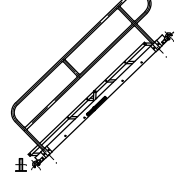

標準タイプ：W550  
 ミドルタイプ：W700  
 ワイドタイプ：W840

型 式	LT-14		LT-24		LT-38	
	W	H	W	H	W	H
33°	1174	762	2055	1334	3229	2097
39°	1093	875	1912	1532	3005	2407
44°	1007	973	1762	1702	2769	2674
49°	920	1055	1611	1846	2531	2901
53°	835	1124	1461	1967	2295	3091
58°	748	1183	1309	2071	2057	3254
62°	662	1234	1158	2159	1819	3393
66°	576	1276	1008	2233	1584	3509
70°	490	1311	858	2295	1348	3606
ステップ°	4段		7段		11段	
総重量 (両手摺)	ステップ巾	重量	ステップ巾	重量	ステップ巾	重量
	標準	19kg	標準	28kg	標準	47kg
	ミドル	21kg	ミドル	31kg		
ワイド°	23kg	ワイド°	33kg			

ラク<sup>2</sup>タラップ詳細図 S=1/30

33°

39°

44°

49°

53°

58°

62°