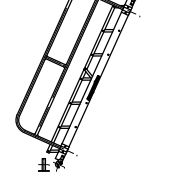

標準タイプ：W550  
 ミドルタイプ：W700  
 ワイドタイプ：W840

型 式	LT-14		LT-24		LT-38	
	W	H	W	H	W	H
33°	1174	762	2055	1334	3229	2097
39°	1093	875	1912	1532	3005	2407
44°	1007	973	1762	1702	2769	2674
49°	920	1055	1611	1846	2531	2901
53°	835	1124	1461	1967	2295	3091
58°	748	1183	1309	2071	2057	3254
62°	662	1234	1158	2159	1819	3393
66°	576	1276	1008	2233	1584	3509
70°	490	1311	858	2295	1348	3606
ステップ°	4段		7段		11段	
総重量 (両手摺)	ステップ巾	重量	ステップ巾	重量	ステップ巾	重量
	標準	19kg	標準	28kg	標準	47kg
	ミドル	21kg	ミドル	31kg		
ワイド°	23kg	ワイド°	33kg			

ラク<sup>2</sup>タラップ詳細図 S=1/30

33°

39°

44°

49°

53°

58°

62°