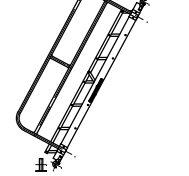

標準タイプ：W550  
 ミドルタイプ：W700  
 ワイドタイプ：W840

型 式	LT-14		LT-24		LT-38	
	W	H	W	H	W	H
33°	1174	762	2055	1334	3229	2097
39°	1093	875	1912	1532	3005	2407
44°	1007	973	1762	1702	2769	2674
49°	920	1055	1611	1846	2531	2901
53°	835	1124	1461	1967	2295	3091
58°	748	1183	1309	2071	2057	3254
62°	662	1234	1158	2159	1819	3393
66°	576	1276	1008	2233	1584	3509
70°	490	1311	858	2295	1348	3606
ステップ°	4段		7段		11段	
総重量 (両手摺)	ステップ巾	重量	ステップ巾	重量	ステップ巾	重量
	標準	19kg	標準	28kg	標準	47kg
	ミドル	21kg	ミドル	31kg		
ワイド°	23kg	ワイド°	33kg			

ラク<sup>2</sup>タラップ詳細図 S=1/30

33°

39°

44°

49°

53°

58°

62°