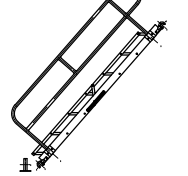

標準タイプ：W550  
 ミドルタイプ：W700  
 ワイドタイプ：W840

型 式	LT-14		LT-24		LT-38	
	W	H	W	H	W	H
33°	1174	762	2055	1334	3229	2097
39°	1093	875	1912	1532	3005	2407
44°	1007	973	1762	1702	2769	2674
49°	920	1055	1611	1846	2531	2901
53°	835	1124	1461	1967	2295	3091
58°	748	1183	1309	2071	2057	3254
62°	662	1234	1158	2159	1819	3393
66°	576	1276	1008	2233	1584	3509
70°	490	1311	858	2295	1348	3606
ステップ°	4段		7段		11段	
総重量 (両手摺)	ステップ巾	重量	ステップ巾	重量	ステップ巾	重量
	標準	19kg	標準	28kg	標準	47kg
	ミドル	21kg	ミドル	31kg		
ワイド°	23kg	ワイド°	33kg			

ラク<sup>2</sup>タラップ詳細図 S=1/30

33°

39°

44°

49°

53°

58°

62°