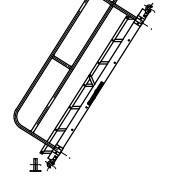

標準タイプ：W550  
 ミドルタイプ：W700  
 ワイドタイプ：W840

型 式	LT-14		LT-24		LT-38	
	W	H	W	H	W	H
33°	1174	762	2055	1334	3229	2097
39°	1093	875	1912	1532	3005	2407
44°	1007	973	1762	1702	2769	2674
49°	920	1055	1611	1846	2531	2901
53°	835	1124	1461	1967	2295	3091
58°	748	1183	1309	2071	2057	3254
62°	662	1234	1158	2159	1819	3393
66°	576	1276	1008	2233	1584	3509
70°	490	1311	858	2295	1348	3606
ステップ°	4段		7段		11段	
総重量 (両手摺)	ステップ巾	重量	ステップ巾	重量	ステップ巾	重量
	標準	19kg	標準	28kg	標準	47kg
	ミドル	21kg	ミドル	31kg		
ワイド°	23kg	ワイド°	33kg			

ラク<sup>2</sup>タラップ詳細図 S=1/30

33°

39°

44°

49°

53°

58°

62°