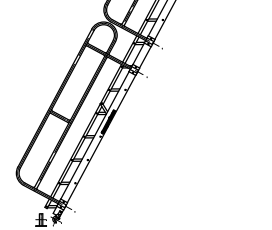

標準タイプ：W550  
 ミドルタイプ：W700  
 ワイドタイプ：W840

型 式	LT-14		LT-24		LT-38	
	W	H	W	H	W	H
33°	1174	762	2055	1334	3229	2097
39°	1093	875	1912	1532	3005	2407
44°	1007	973	1762	1702	2769	2674
49°	920	1055	1611	1846	2531	2901
53°	835	1124	1461	1967	2295	3091
58°	748	1183	1309	2071	2057	3254
62°	662	1234	1158	2159	1819	3393
66°	576	1276	1008	2233	1584	3509
70°	490	1311	858	2295	1348	3606
ステップ°	4段		7段		11段	
総重量 (両手摺)	ステップ巾	重量	ステップ巾	重量	ステップ巾	重量
	標準	19kg	標準	28kg	標準	47kg
	ミドル	21kg	ミドル	31kg		
ワイド°	23kg	ワイド°	33kg			

ラク<sup>2</sup>タラップ詳細図 S=1/30

33°

39°

44°

49°

53°

58°

62°