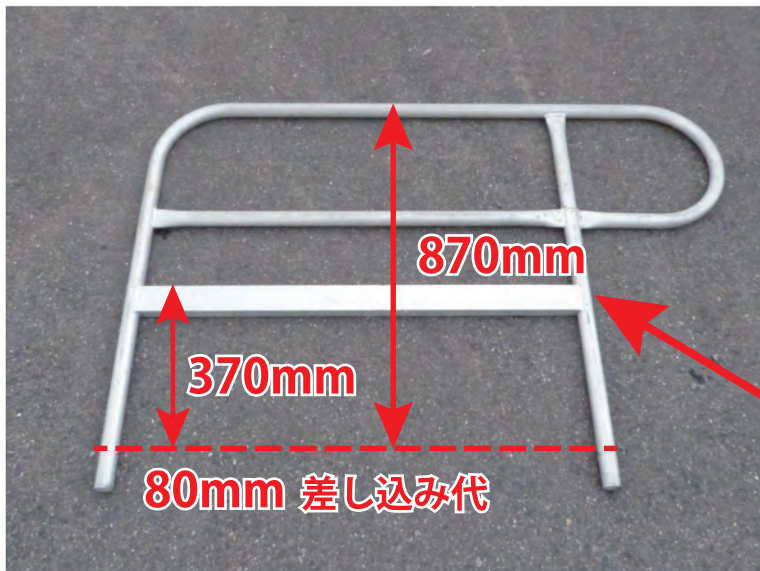

ラクラクタラップ

標準・高手摺りの違い

◆標準手摺り 高さ 810mm

LT-14

LT-24

◆高手摺り 高さ 950mm

LT-14

LT-24

LT-14 と LT-24 は同じ高さです。

高手摺りは、標準より 140mm 高く、中さんが入っています。

改正労働安全衛生規則適合タイプ

松本鋼機株式会社 未来をみつめ、環境にやさしく

Copyright © 2017 MATSUMOTO KOUKI Co.,Ltd.All rights reserved.

本社	神戸市兵庫区湊町一丁目 8 8 番地の 1	TEL (078) 651-7327 (代表)	FAX (078) 651-0854		
■神戸営業部	TEL (078) 651-7321 (代)	FAX (078) 651-6116	■姫路営業所	TEL (079) 293-3487 (代)	FAX (079) 293-8721
■大阪営業部	TEL (06) 6398-0310 (代)	FAX (06) 6398-0313	■淡路営業所	TEL (0799) 45-1109 (代)	FAX (0799) 45-0564
■京都支店	TEL (075) 611-7533 (代)	FAX (075) 611-3535	■豊岡営業所	TEL (0796) 22-7261 (代)	FAX (0796) 22-7263
■北近畿支店	TEL (0773) 27-4809 (代)	FAX (0773) 27-6541	■販売促進部	TEL (078) 982-6285 (代)	FAX (078) 982-5789
■三田営業所	TEL (078) 982-6285 (代)	FAX (078) 982-5248	■開発営業部	TEL (06) 6398-0320 (代)	FAX (06) 6398-0318
■明石営業所	TEL (079) 496-5783 (代)	FAX (079) 496-5798	■アドレスは	https://www.fb.com/552836424918544	