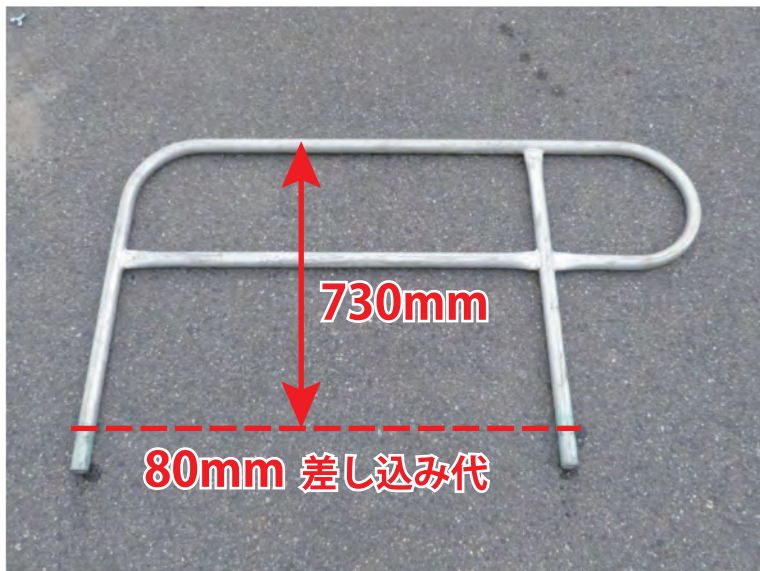

ラクラクタラップ

標準・高手摺りの違い

◆標準手摺り 高さ 810mm

LT-14

LT-24

◆高手摺り 高さ 950mm

LT-14

LT-24

LT-14 と LT-24 は同じ高さです。

高手摺りは、標準より 140mm 高く、中さんが入っています。

改正労働安全衛生規則適合タイプ

松本鋼機株式会社 未来をみつめ、環境にやさしく

Copyright © 2017 MATSUMOTO KOUKI Co.,Ltd.All rights reserved.

本社	神戸市兵庫区湊町一丁目 8 8 番地の 1	TEL (078) 651-7327 (代表)	FAX (078) 651-0854		
■神戸営業部	TEL (078) 651-7321 (代)	FAX (078) 651-6116	■姫路営業所	TEL (079) 293-3487 (代)	FAX (079) 293-8721
■大阪営業部	TEL (06) 6398-0310 (代)	FAX (06) 6398-0313	■淡路営業所	TEL (0799) 45-1109 (代)	FAX (0799) 45-0564
■京都支店	TEL (075) 611-7533 (代)	FAX (075) 611-3535	■豊岡営業所	TEL (0796) 22-7261 (代)	FAX (0796) 22-7263
■北近畿支店	TEL (0773) 27-4809 (代)	FAX (0773) 27-6541	■販売促進部	TEL (078) 982-6285 (代)	FAX (078) 982-5789
■三田営業所	TEL (078) 982-6285 (代)	FAX (078) 982-5248	■開発営業部	TEL (06) 6398-0320 (代)	FAX (06) 6398-0318
■明石営業所	TEL (079) 496-5783 (代)	FAX (079) 496-5798	■アドレスは	https://www.fb.com/552836424918544	