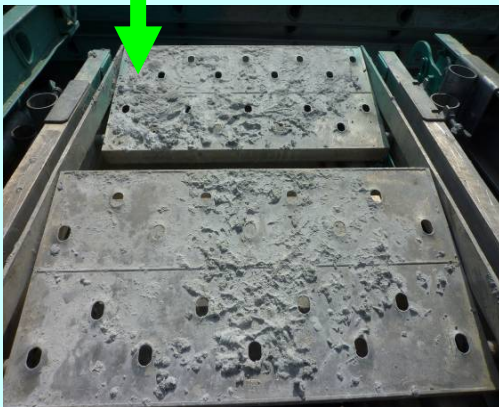

困った時、困る前の トラブルシューティング

ケレン代、修理代の請求(仮設材編)

トラブル内容 ★レンタルで商品を借りたら高額な清掃料を請求されてしまった

「レンタル品は返却時の修理代が怖くて余り借りたくない」と思われた事は有りませんか？
仮設材も、特に返却時にコンクリートケレンが多く発生します。
コンクリート等で汚れた時でも「その時」なら水洗いで簡単に清掃出来ます。

出庫前写真

ラクラクタラップ

コンクリート馬

返却後写真

この様な状態での返却は高額ケレン修理費の対象となります。

こうなる前に
水洗い！