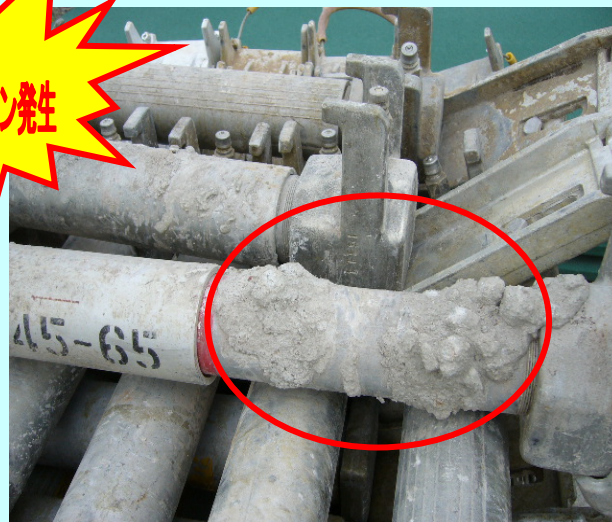

## アルミ矢板、サポートレンタル編

トラブル内容 ★アルミ矢板、サポートレンタルで返却時に多額の修理費を請求されてしまった

アルミ材は軽く、作業性も良いのですが性質上大変傷みやすいので、お取扱には気を付けて下さい。

御使用後は即、水洗い願います

現場でのお取扱いに御注意願います