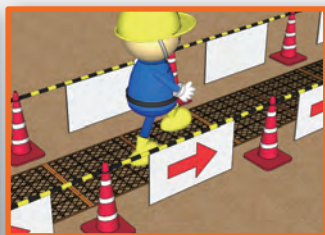

オーエスマット

4.5kg

※コーナーや重ねしろの部分は、偏荷重がかかり滑りやすく転倒の恐れがある為、結束してズレ防止対策をお願いします。

◆ サイズ ◆

◆ 特徴 ◆

- ① 軽量化を実現
 大幅に**作業性**が**向上**！
- ② 識別しやすいオレンジ色で
 大幅に**安全性**が**向上**！

※足場等の通路としては使用不可です。

OKマットも！
 1枚 6.5kg
 450 × 2000
 t=10