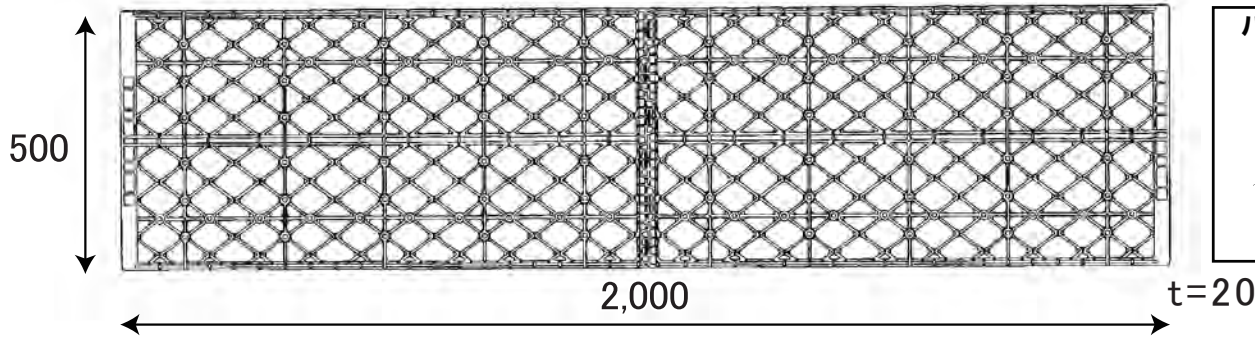

オーエスマット

4.5kg

※コーナーや重ねしろの部分は、偏荷重がかかり滑りやすく転倒の恐れがある為、結束してズレ防止対策をお願いします。

◆ サイズ ◆

◆ 特徴 ◆

- ① 軽量化を実現
 大幅に**作業性**が**向上**！
- ② 識別しやすいオレンジ色で
 大幅に**安全性**が**向上**！

※足場等の通路としては使用不可です。

OKマットも！
 1枚 6.5kg
 450 × 2000
 t=10